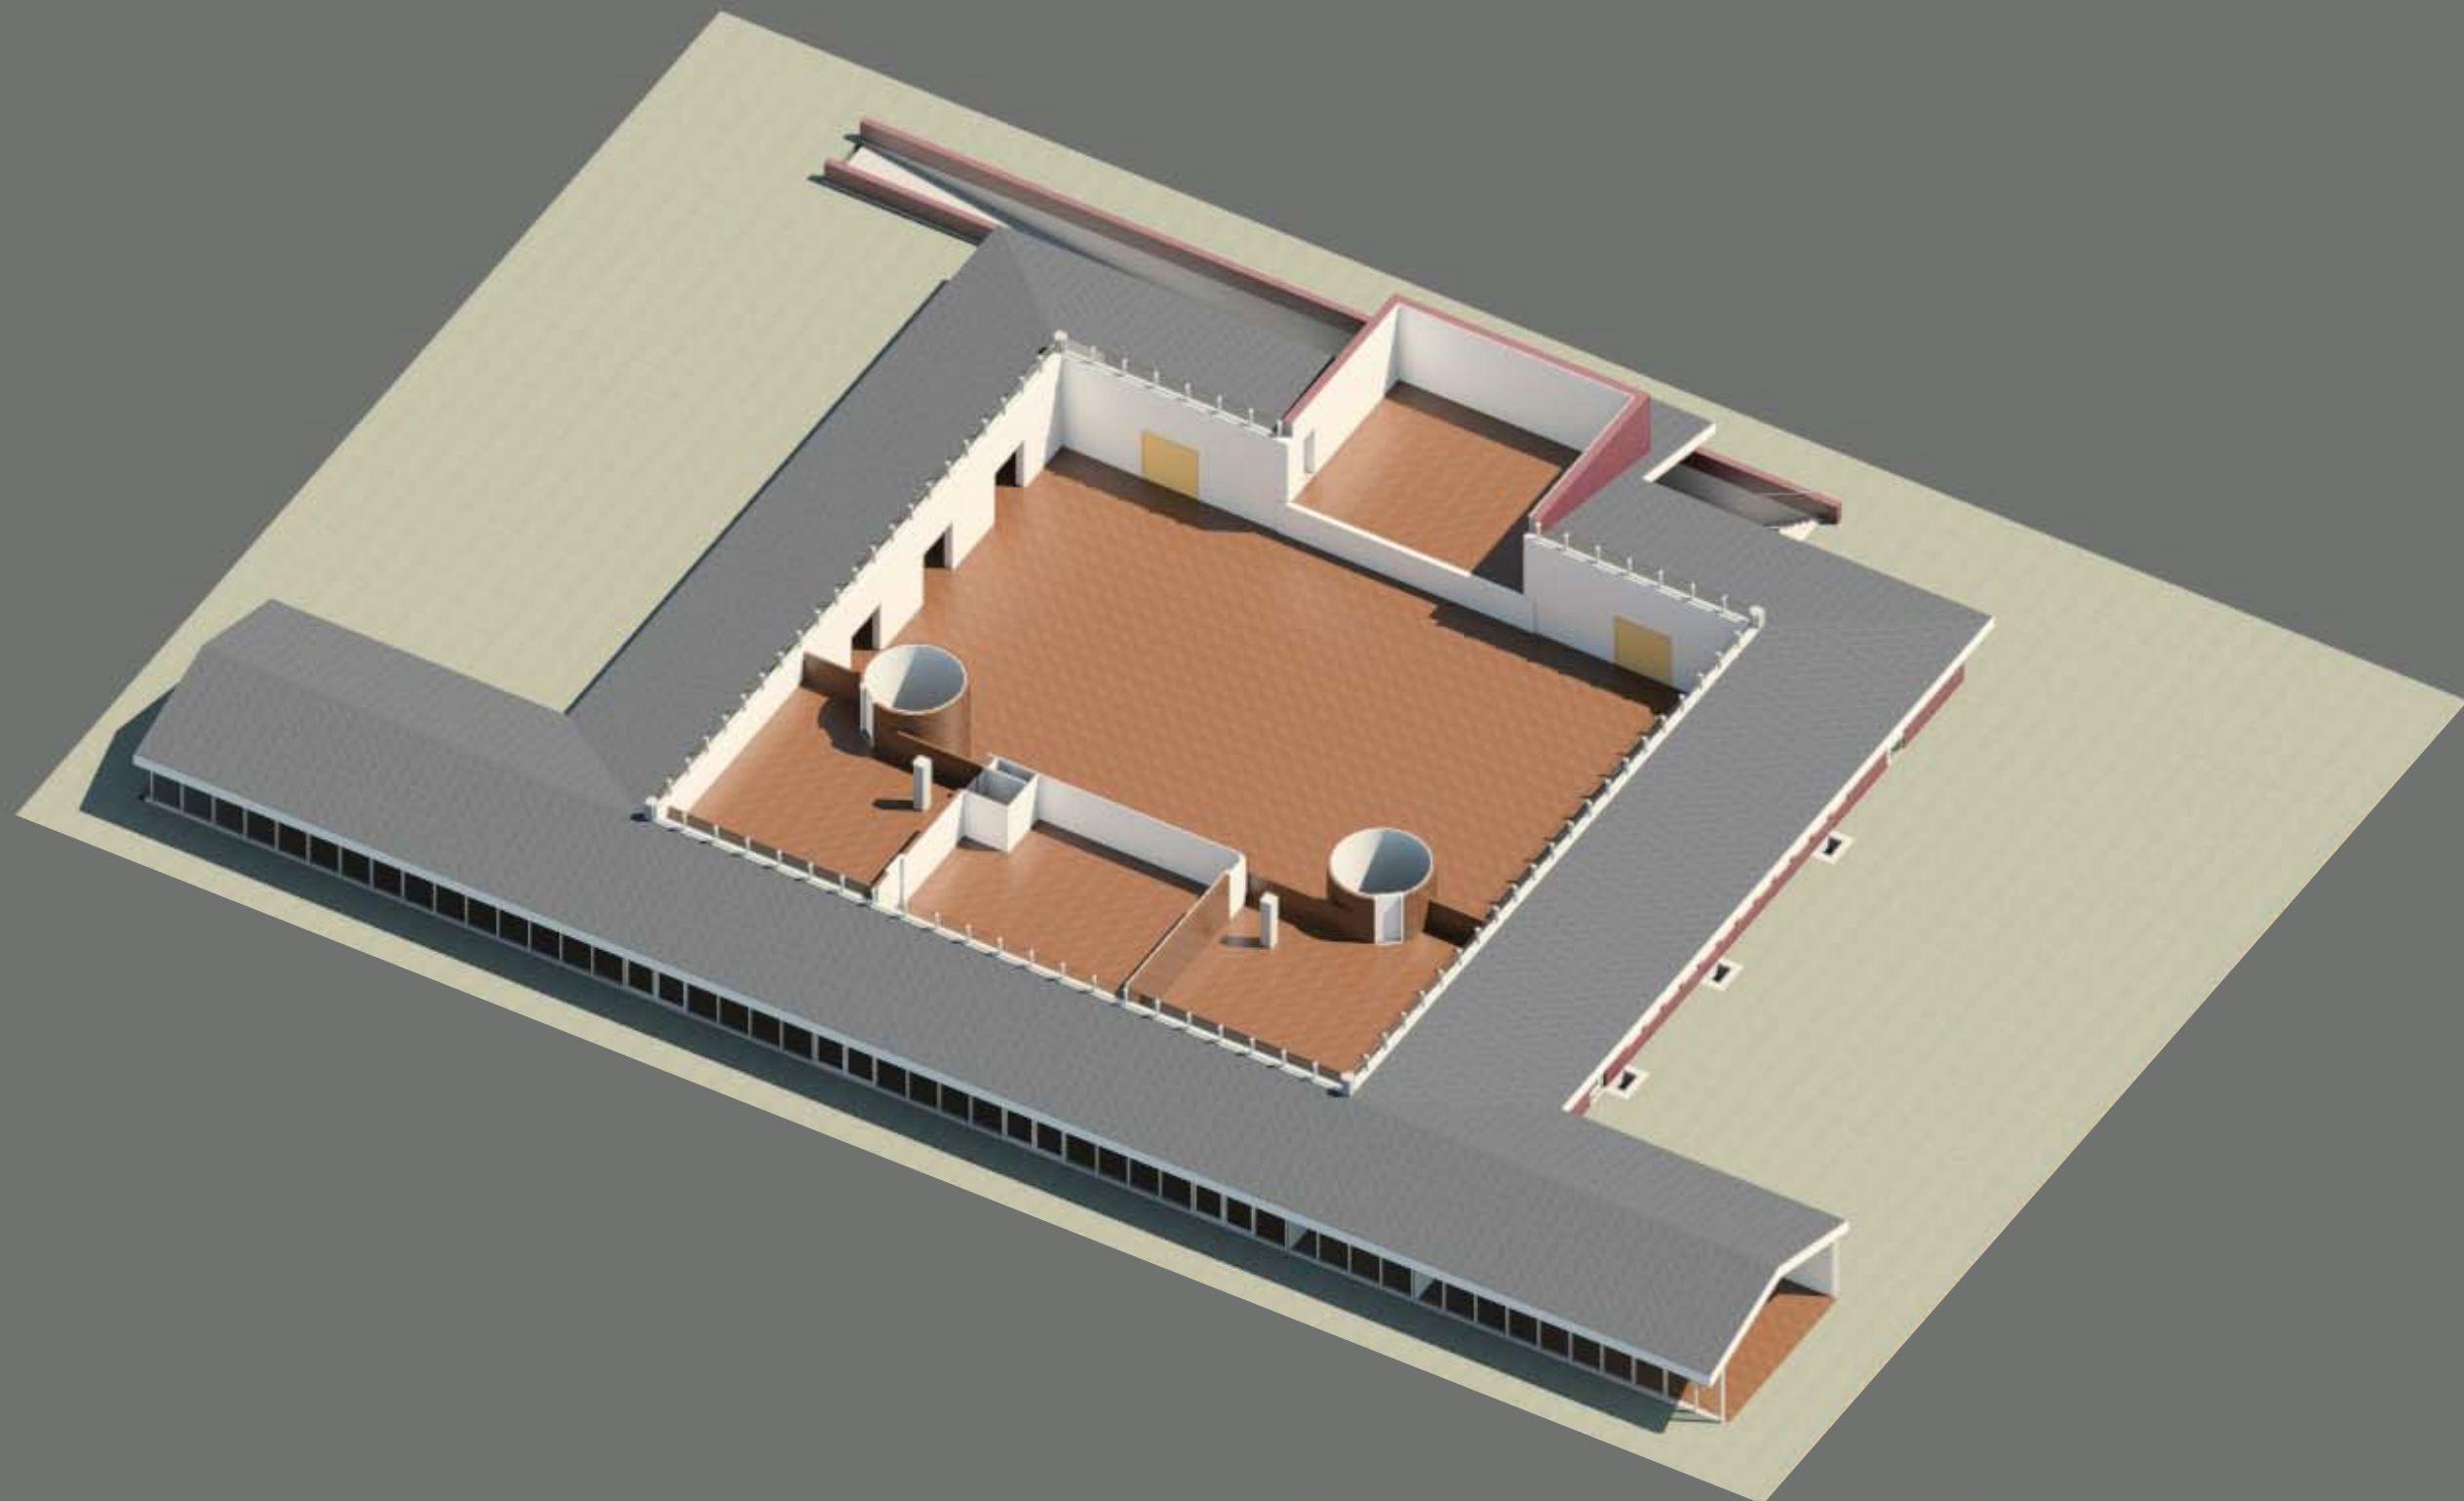

HERLUFSHOLM SKOLE OG GODS

HELENHALLEN AUGUST 2012

HOVEDAKSE
Nyvejs aksen

ANKOMST

Facade mod syd

Facade mod nord

- Teknik, depot ol.
- Toilet, garderobe ol.
- Gange og trapper
- Undervisning
- Fællesarealer, studiepladser ol.

Facade mod syd

Facade mod nord

Facade mod øst

Facade mod vest