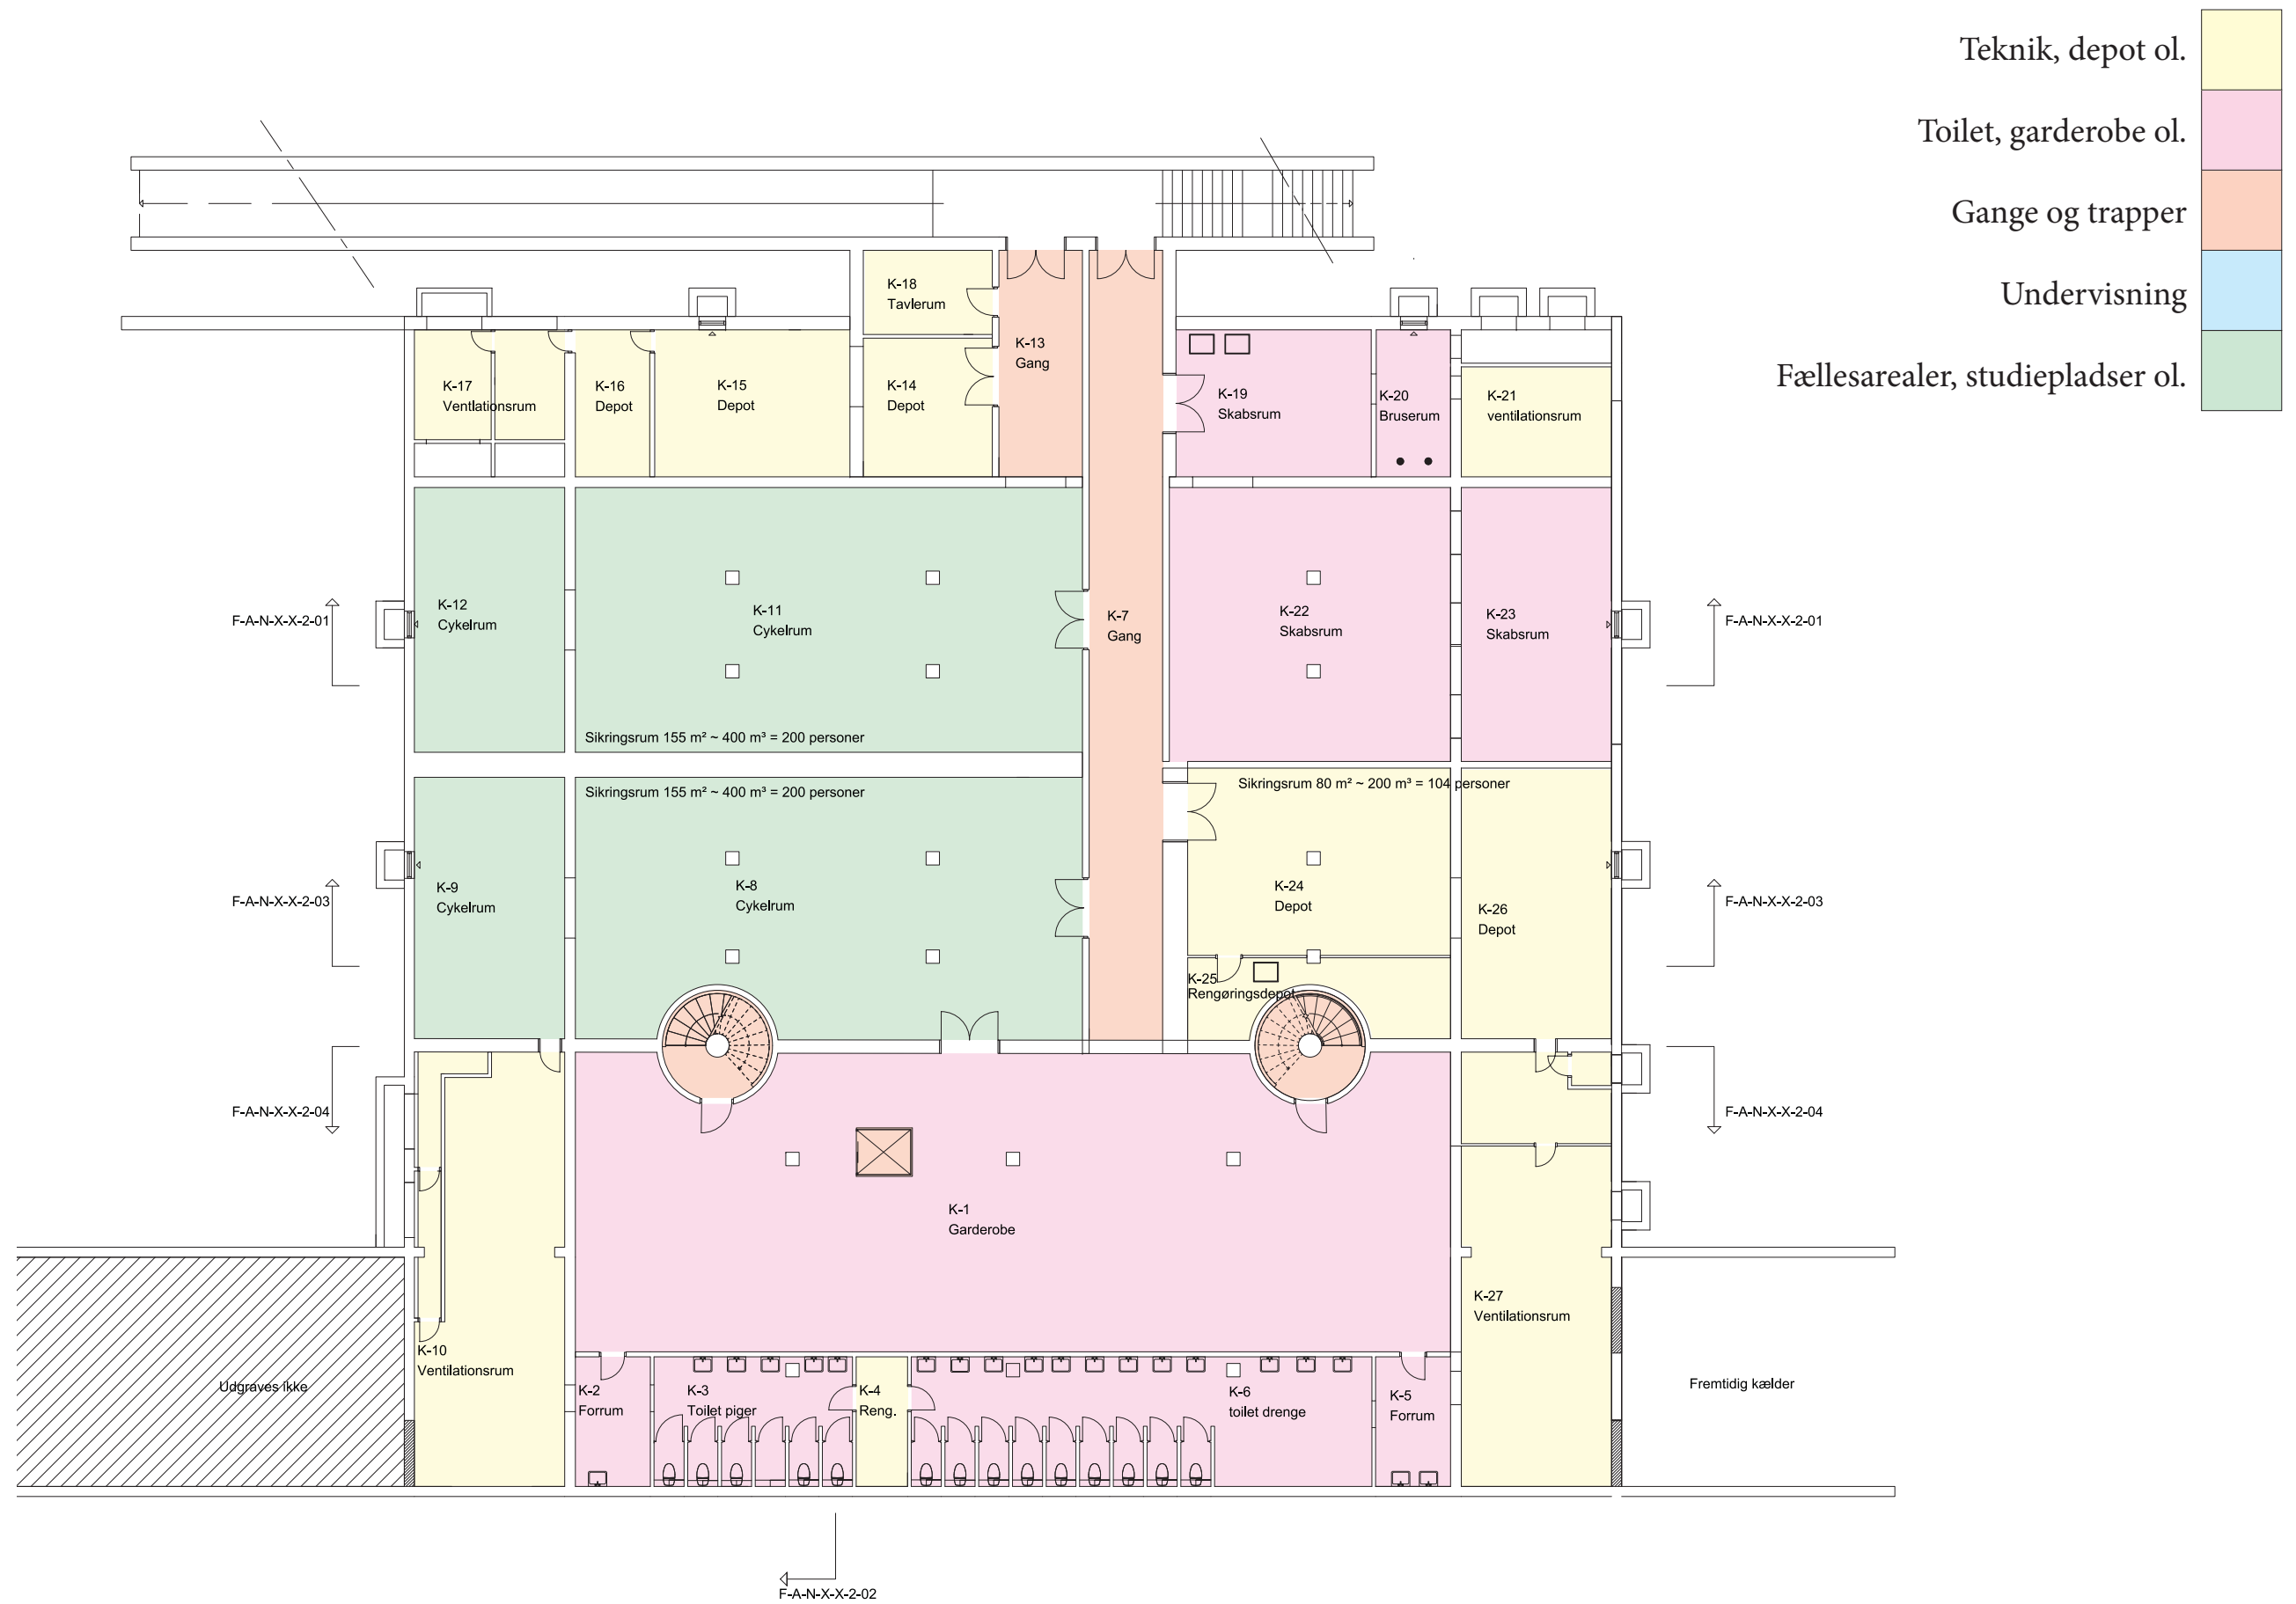

HERLUFSHOLM SKOLE OG GODS

HELENHALLEN AUGUST 2012

HOVEDAKSE
Nyvejs aksen

ANKOMST

Facade mod syd

Facade mod nord

- Teknik, depot ol.
- Toilet, garderobe ol.
- Gange og trapper
- Undervisning
- Fællesarealer, studiepladser ol.

Facade mod syd

Facade mod nord

Facade mod øst

Facade mod vest