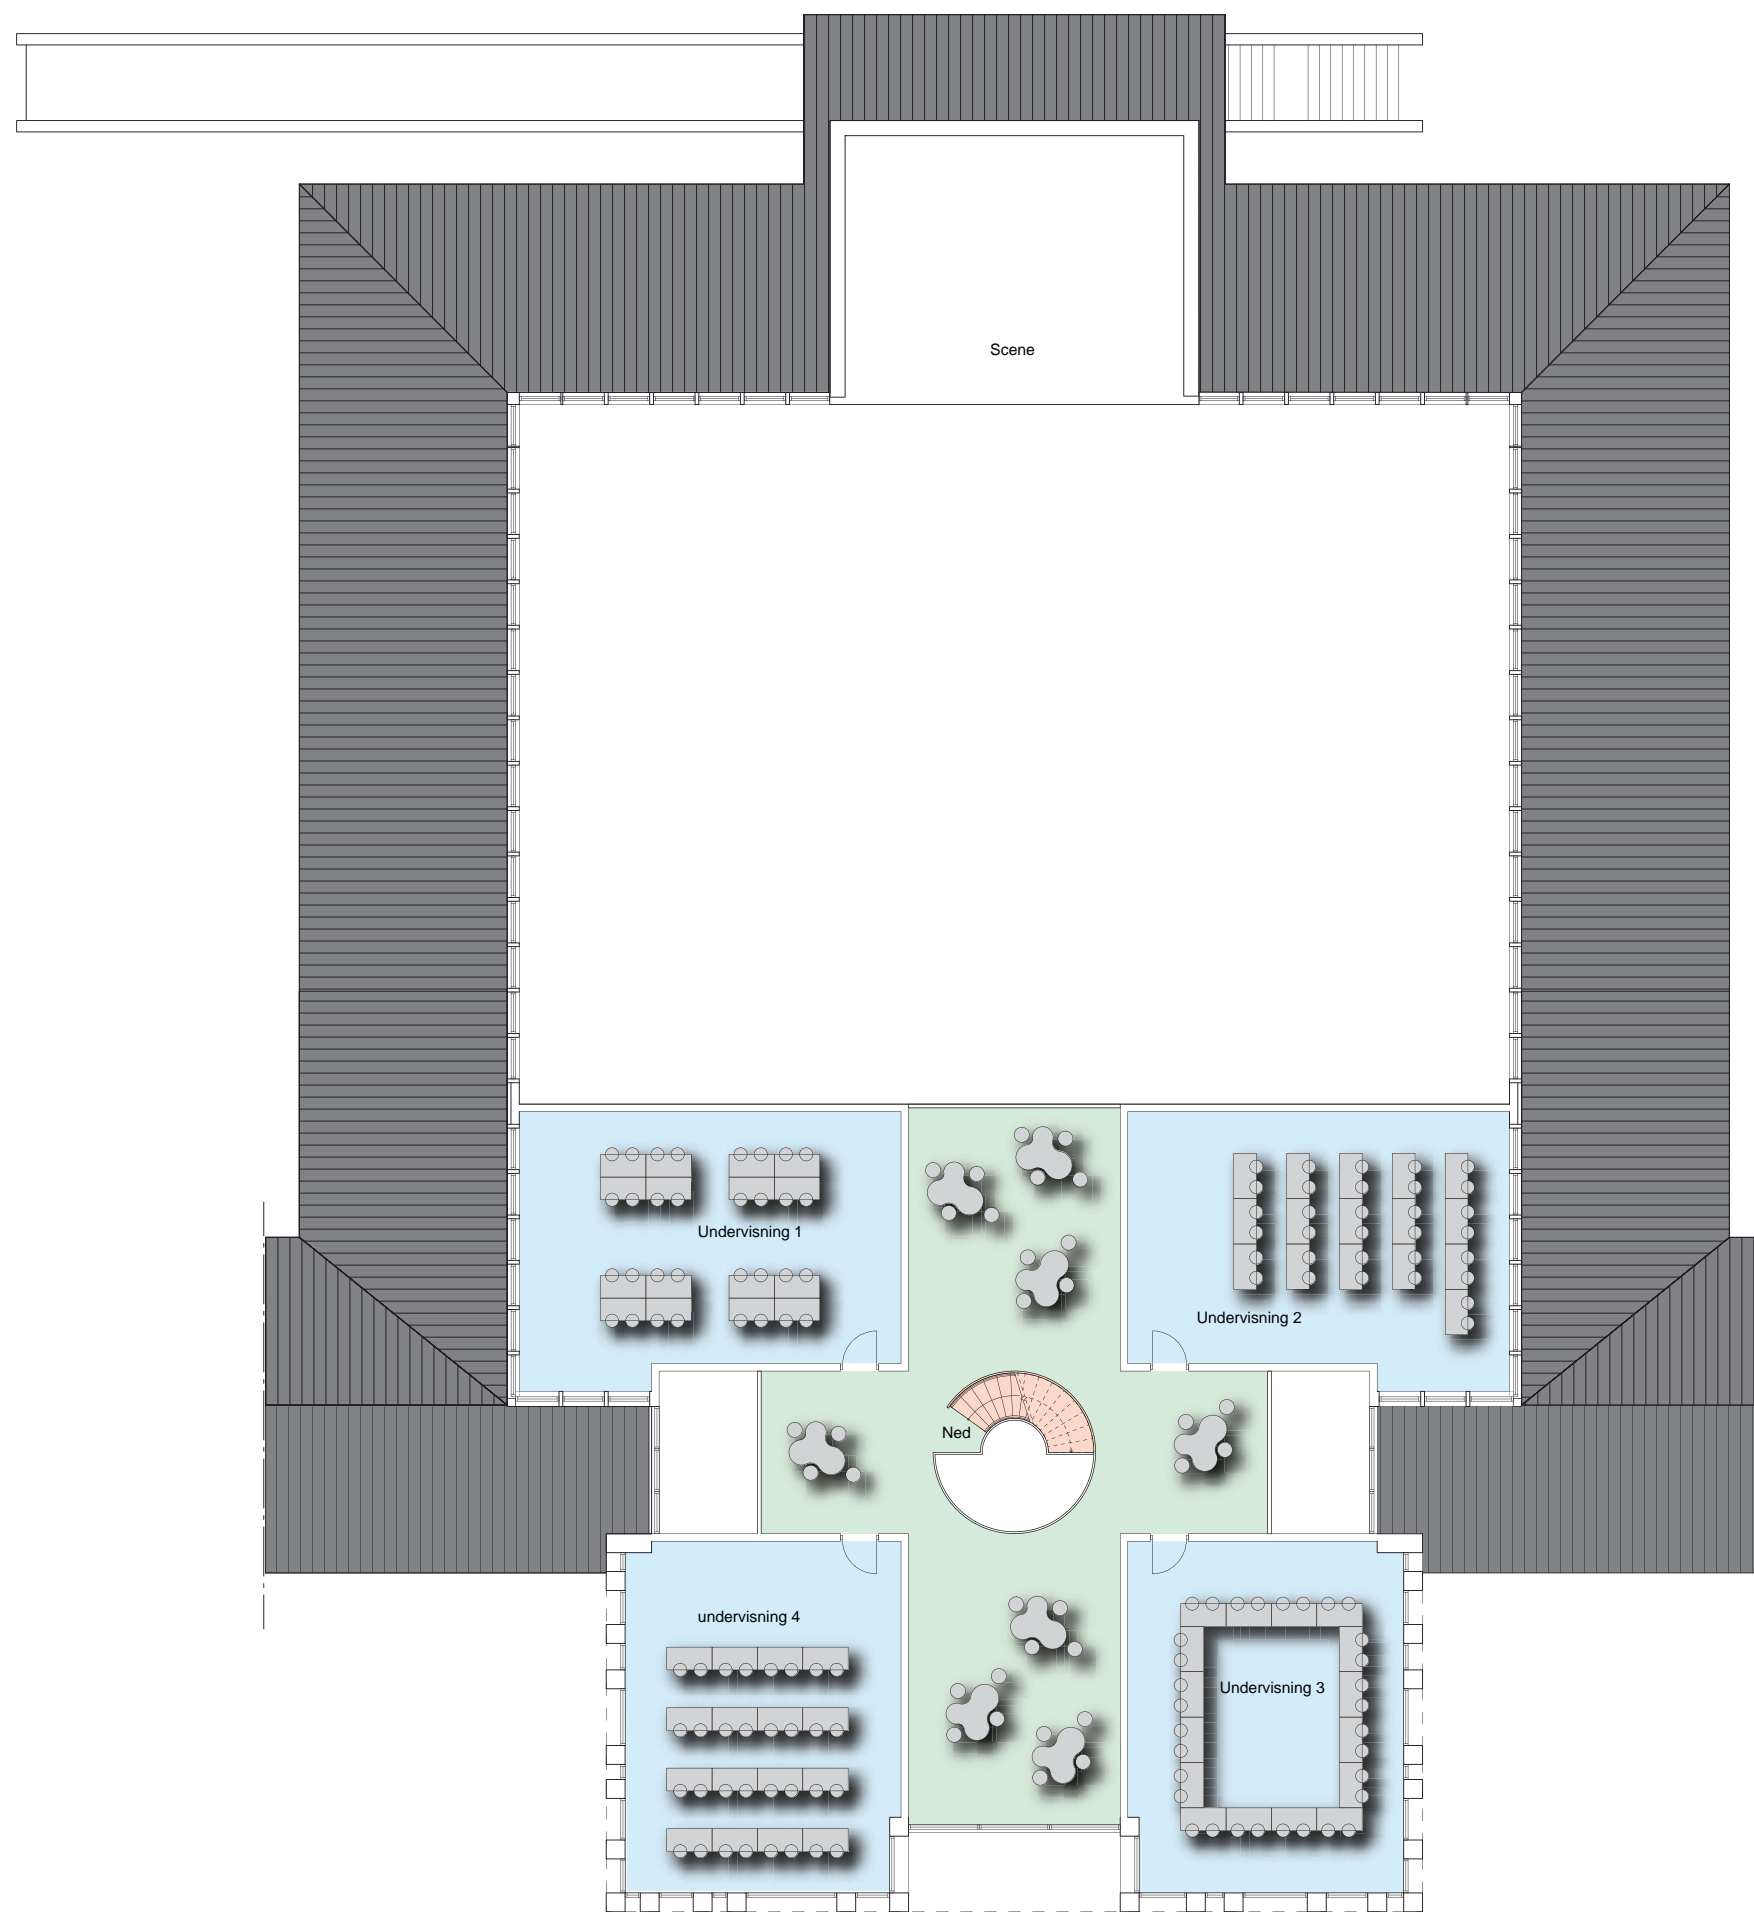

HERLUFSHOLM SKOLE OG GODS

HELENHALLEN AUGUST 2012

HOVEDAKSE
Nyvejs aksen

ANKOMST

Facade mod syd

Facade mod nord

- Teknik, depot ol.
- Toilet, garderobe ol.
- Gange og trapper
- Undervisning
- Fællesarealer, studiepladser ol.