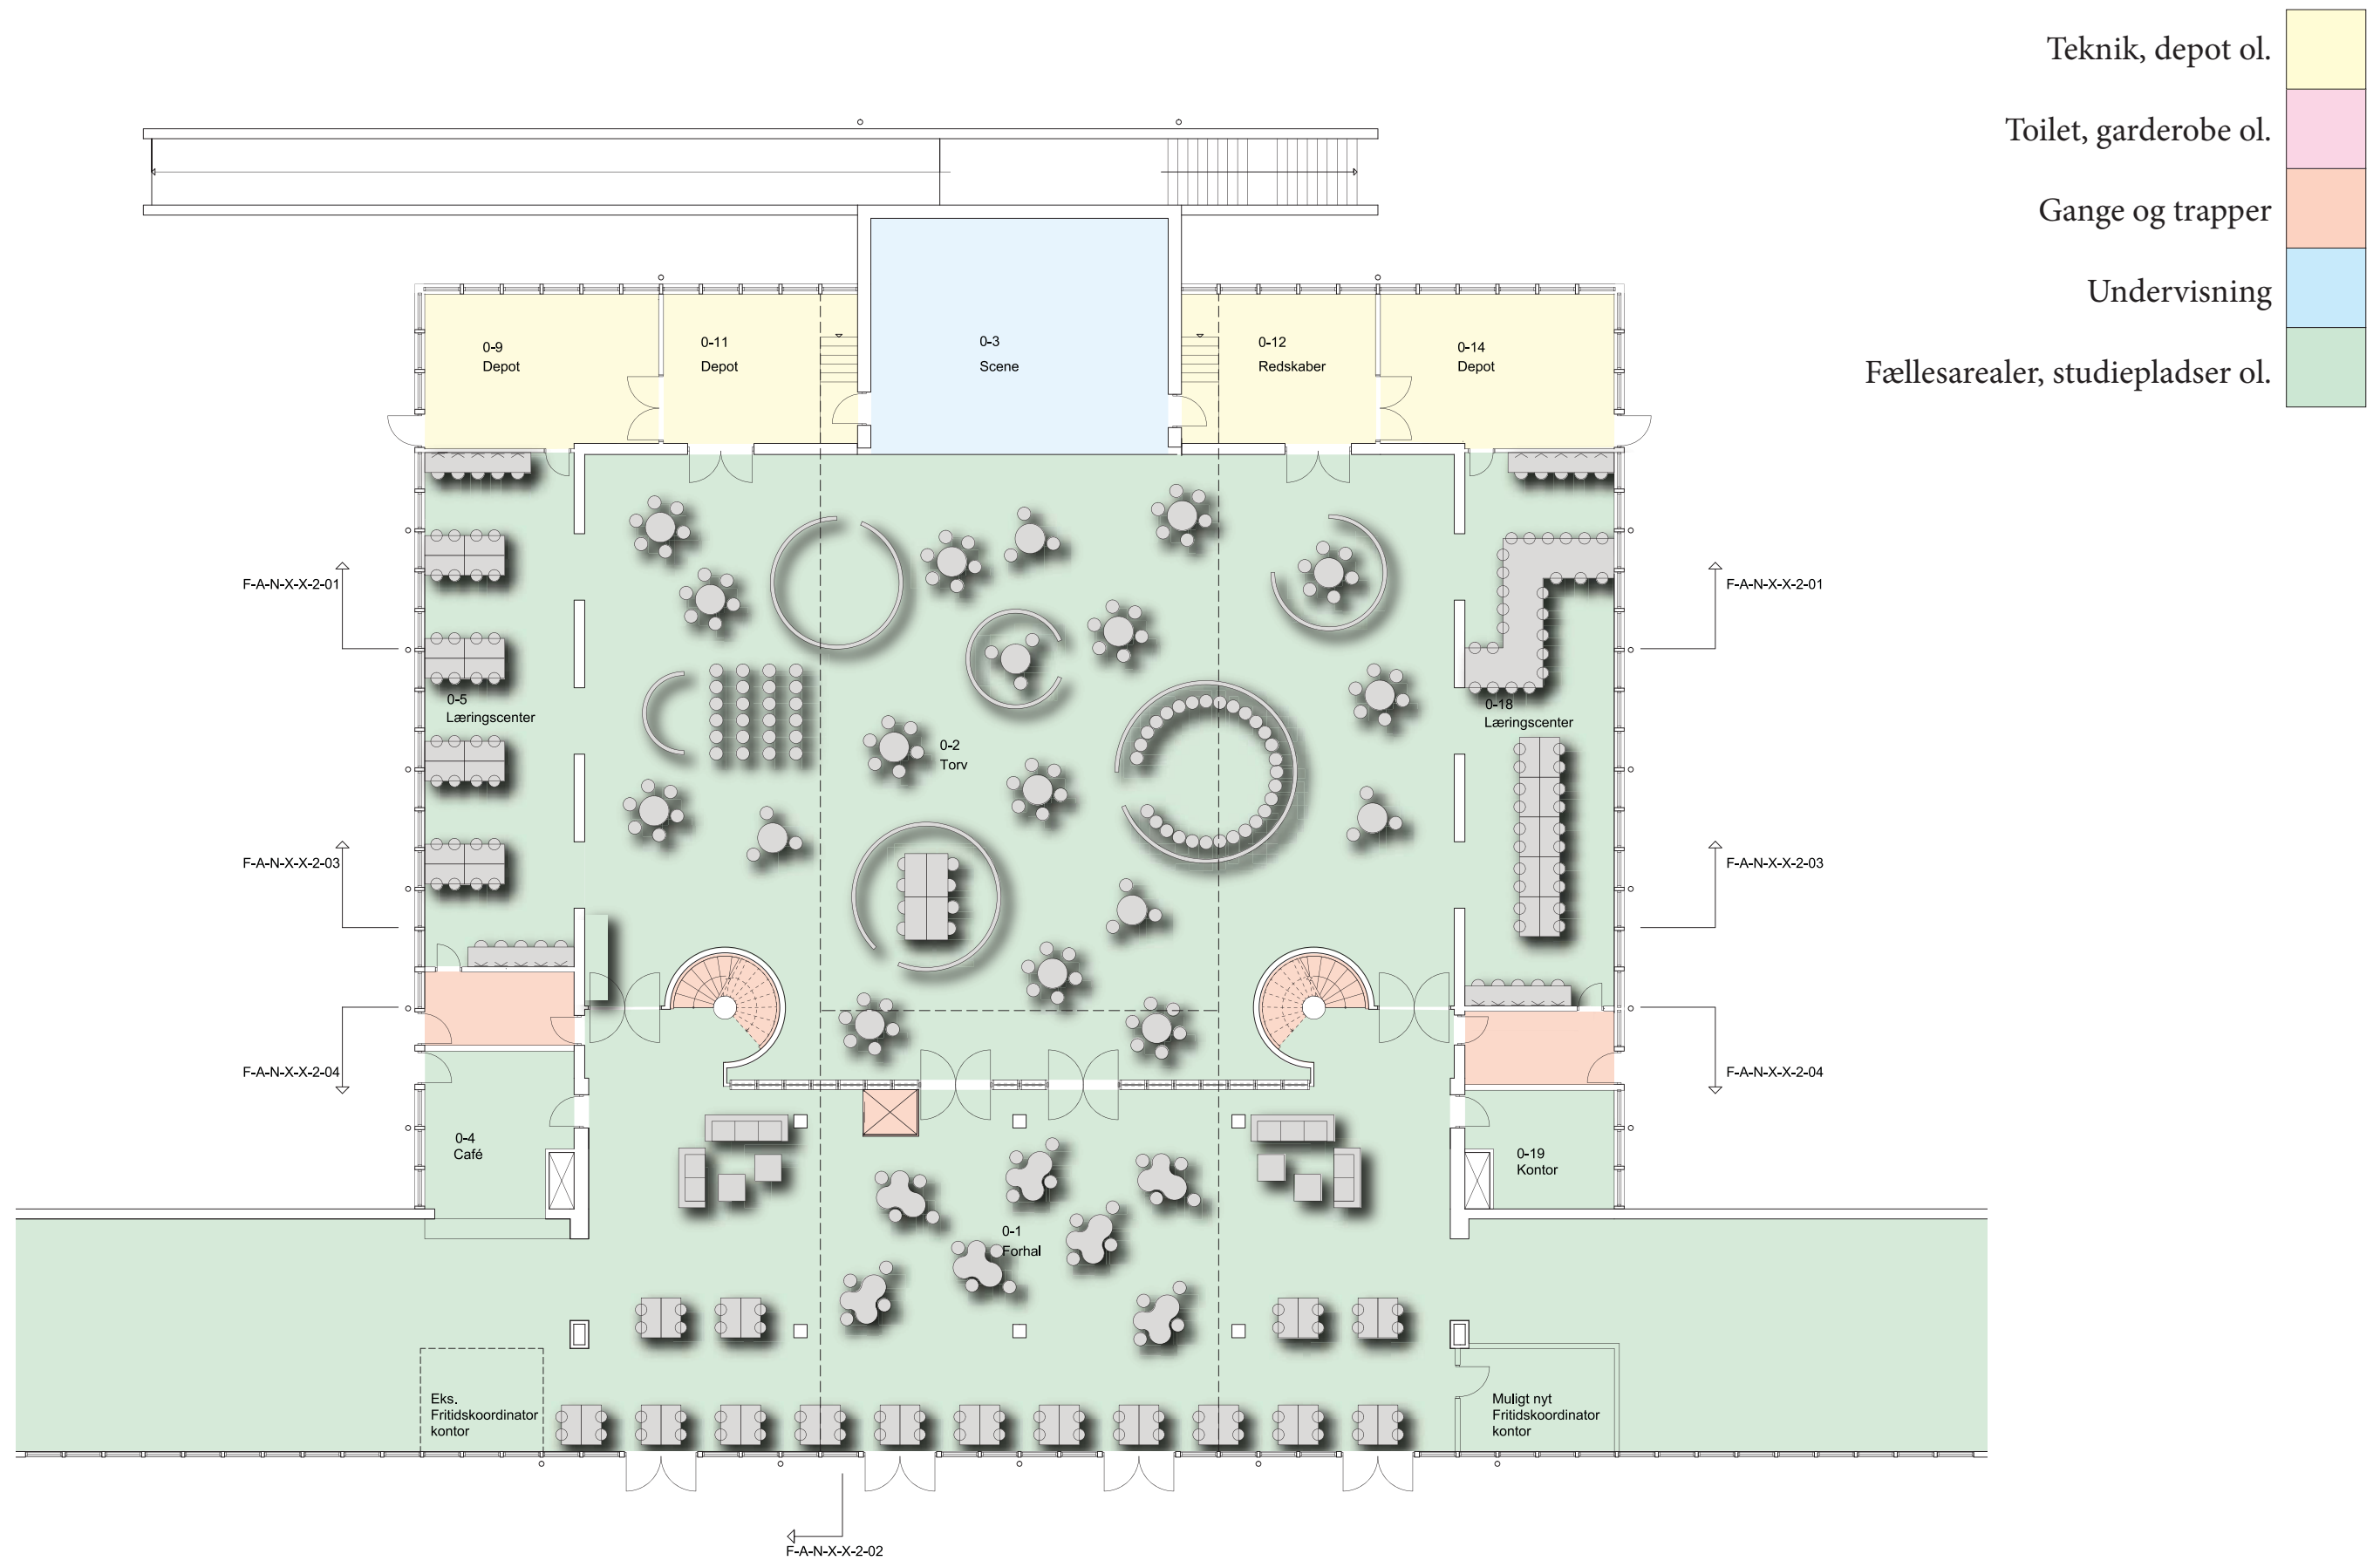

HERLUFSHOLM SKOLE OG GODS

HELENHALLEN AUGUST 2012

HOVEDAKSE
Nyvejs aksen

ANKOMST

Facade mod syd

Facade mod nord

- Teknik, depot ol.
- Toilet, garderobe ol.
- Gange og trapper
- Undervisning
- Fællesarealer, studiepladser ol.

Facade mod syd

Facade mod nord

Facade mod øst

Facade mod vest