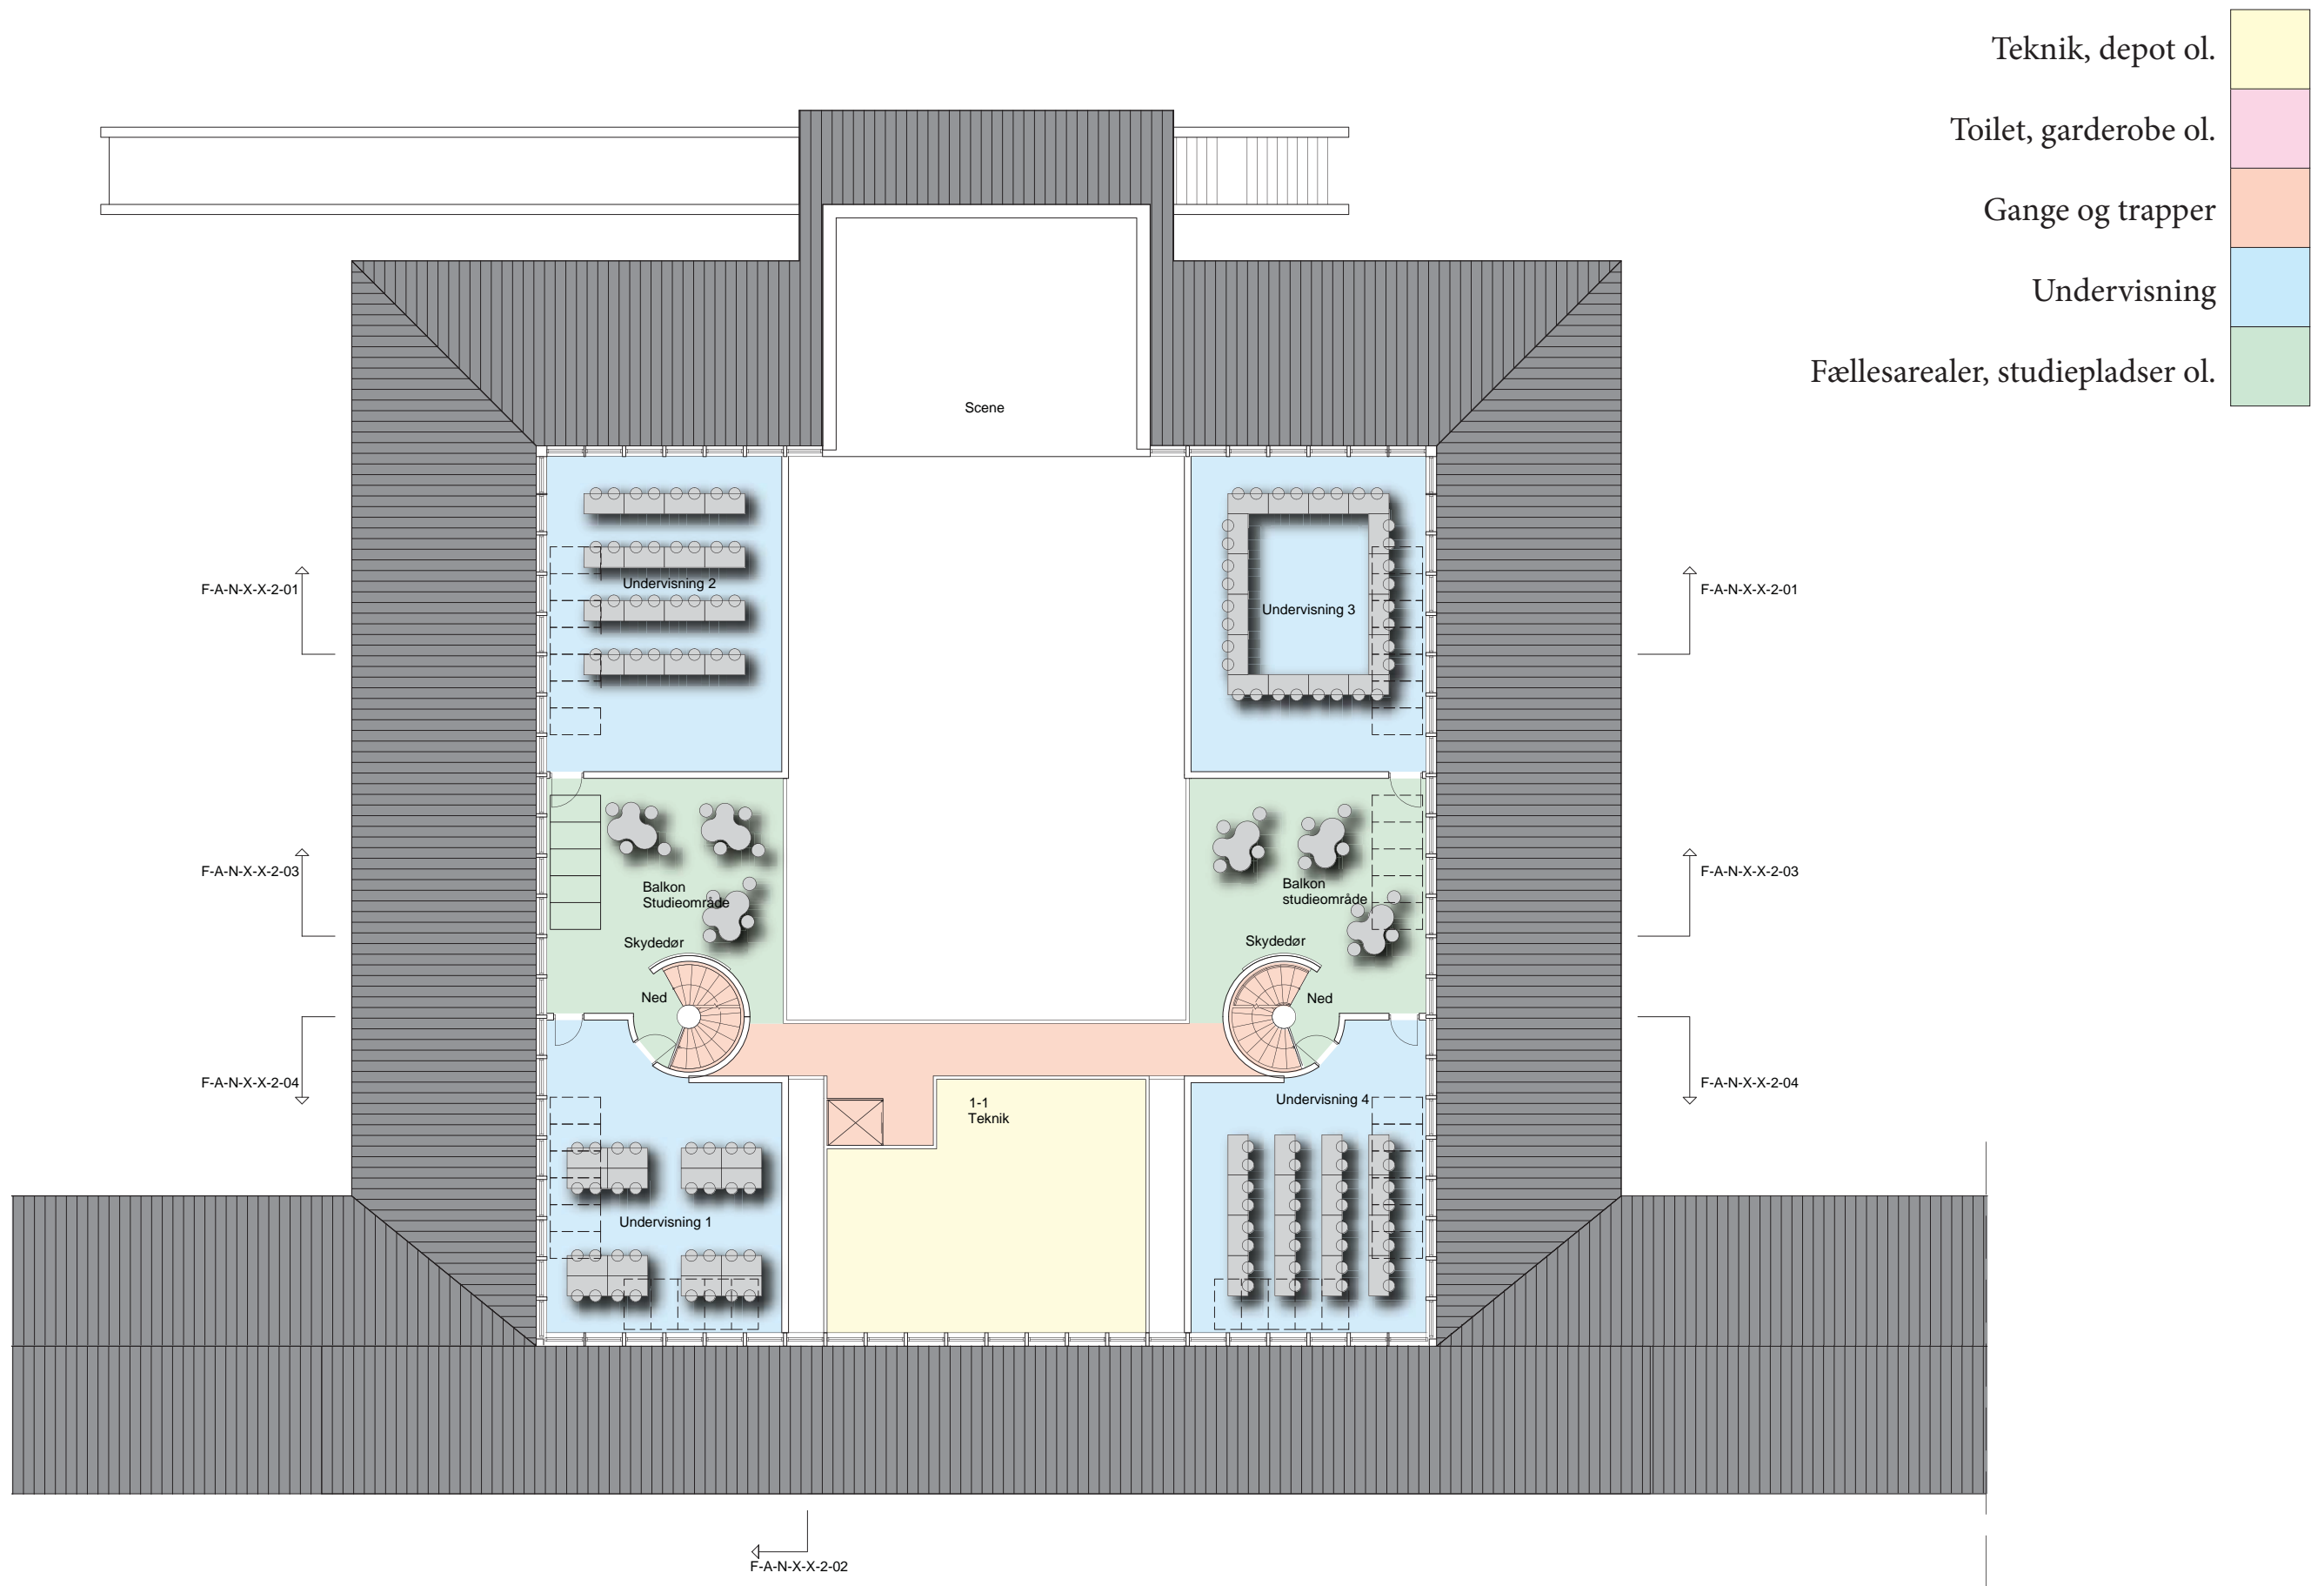

HERLUFSHOLM SKOLE OG GODS

HELENHALLEN AUGUST 2012

HOVEDAKSE
Nyvejs aksen

ANKOMST

Facade mod syd

Facade mod nord

- Teknik, depot ol.
- Toilet, garderobe ol.
- Gange og trapper
- Undervisning
- Fællesarealer, studiepladser ol.

Facade mod syd

Facade mod nord

Facade mod øst

Facade mod vest