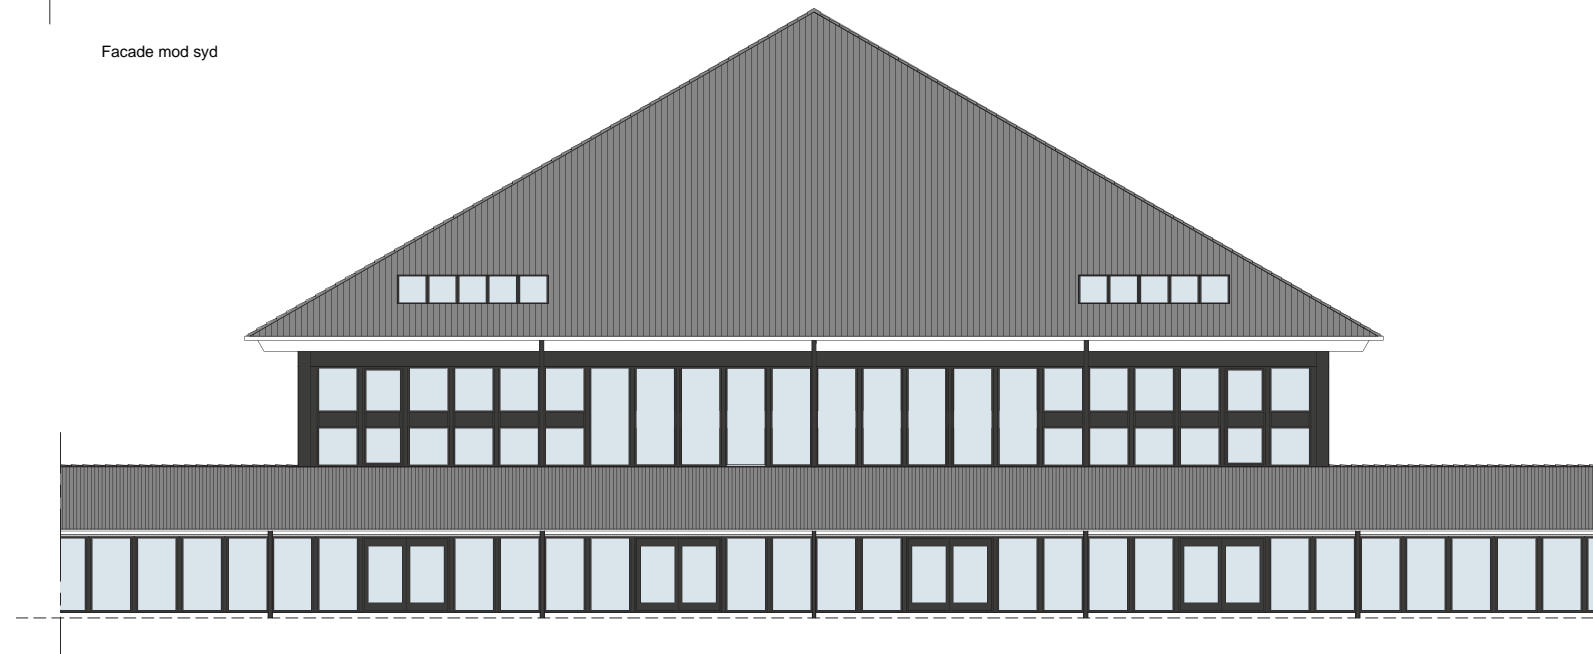

HERLUFSHOLM SKOLE OG GODS

HELENHALLEN AUGUST 2012

HOVEDAKSE
Nyvejs aksen

ANKOMST

Facade mod syd

Facade mod nord

- Teknik, depot ol.
- Toilet, garderobe ol.
- Gange og trapper
- Undervisning
- Fællesarealer, studiepladser ol.

Facade mod syd

Facade mod nord

Facade mod øst

Facade mod vest