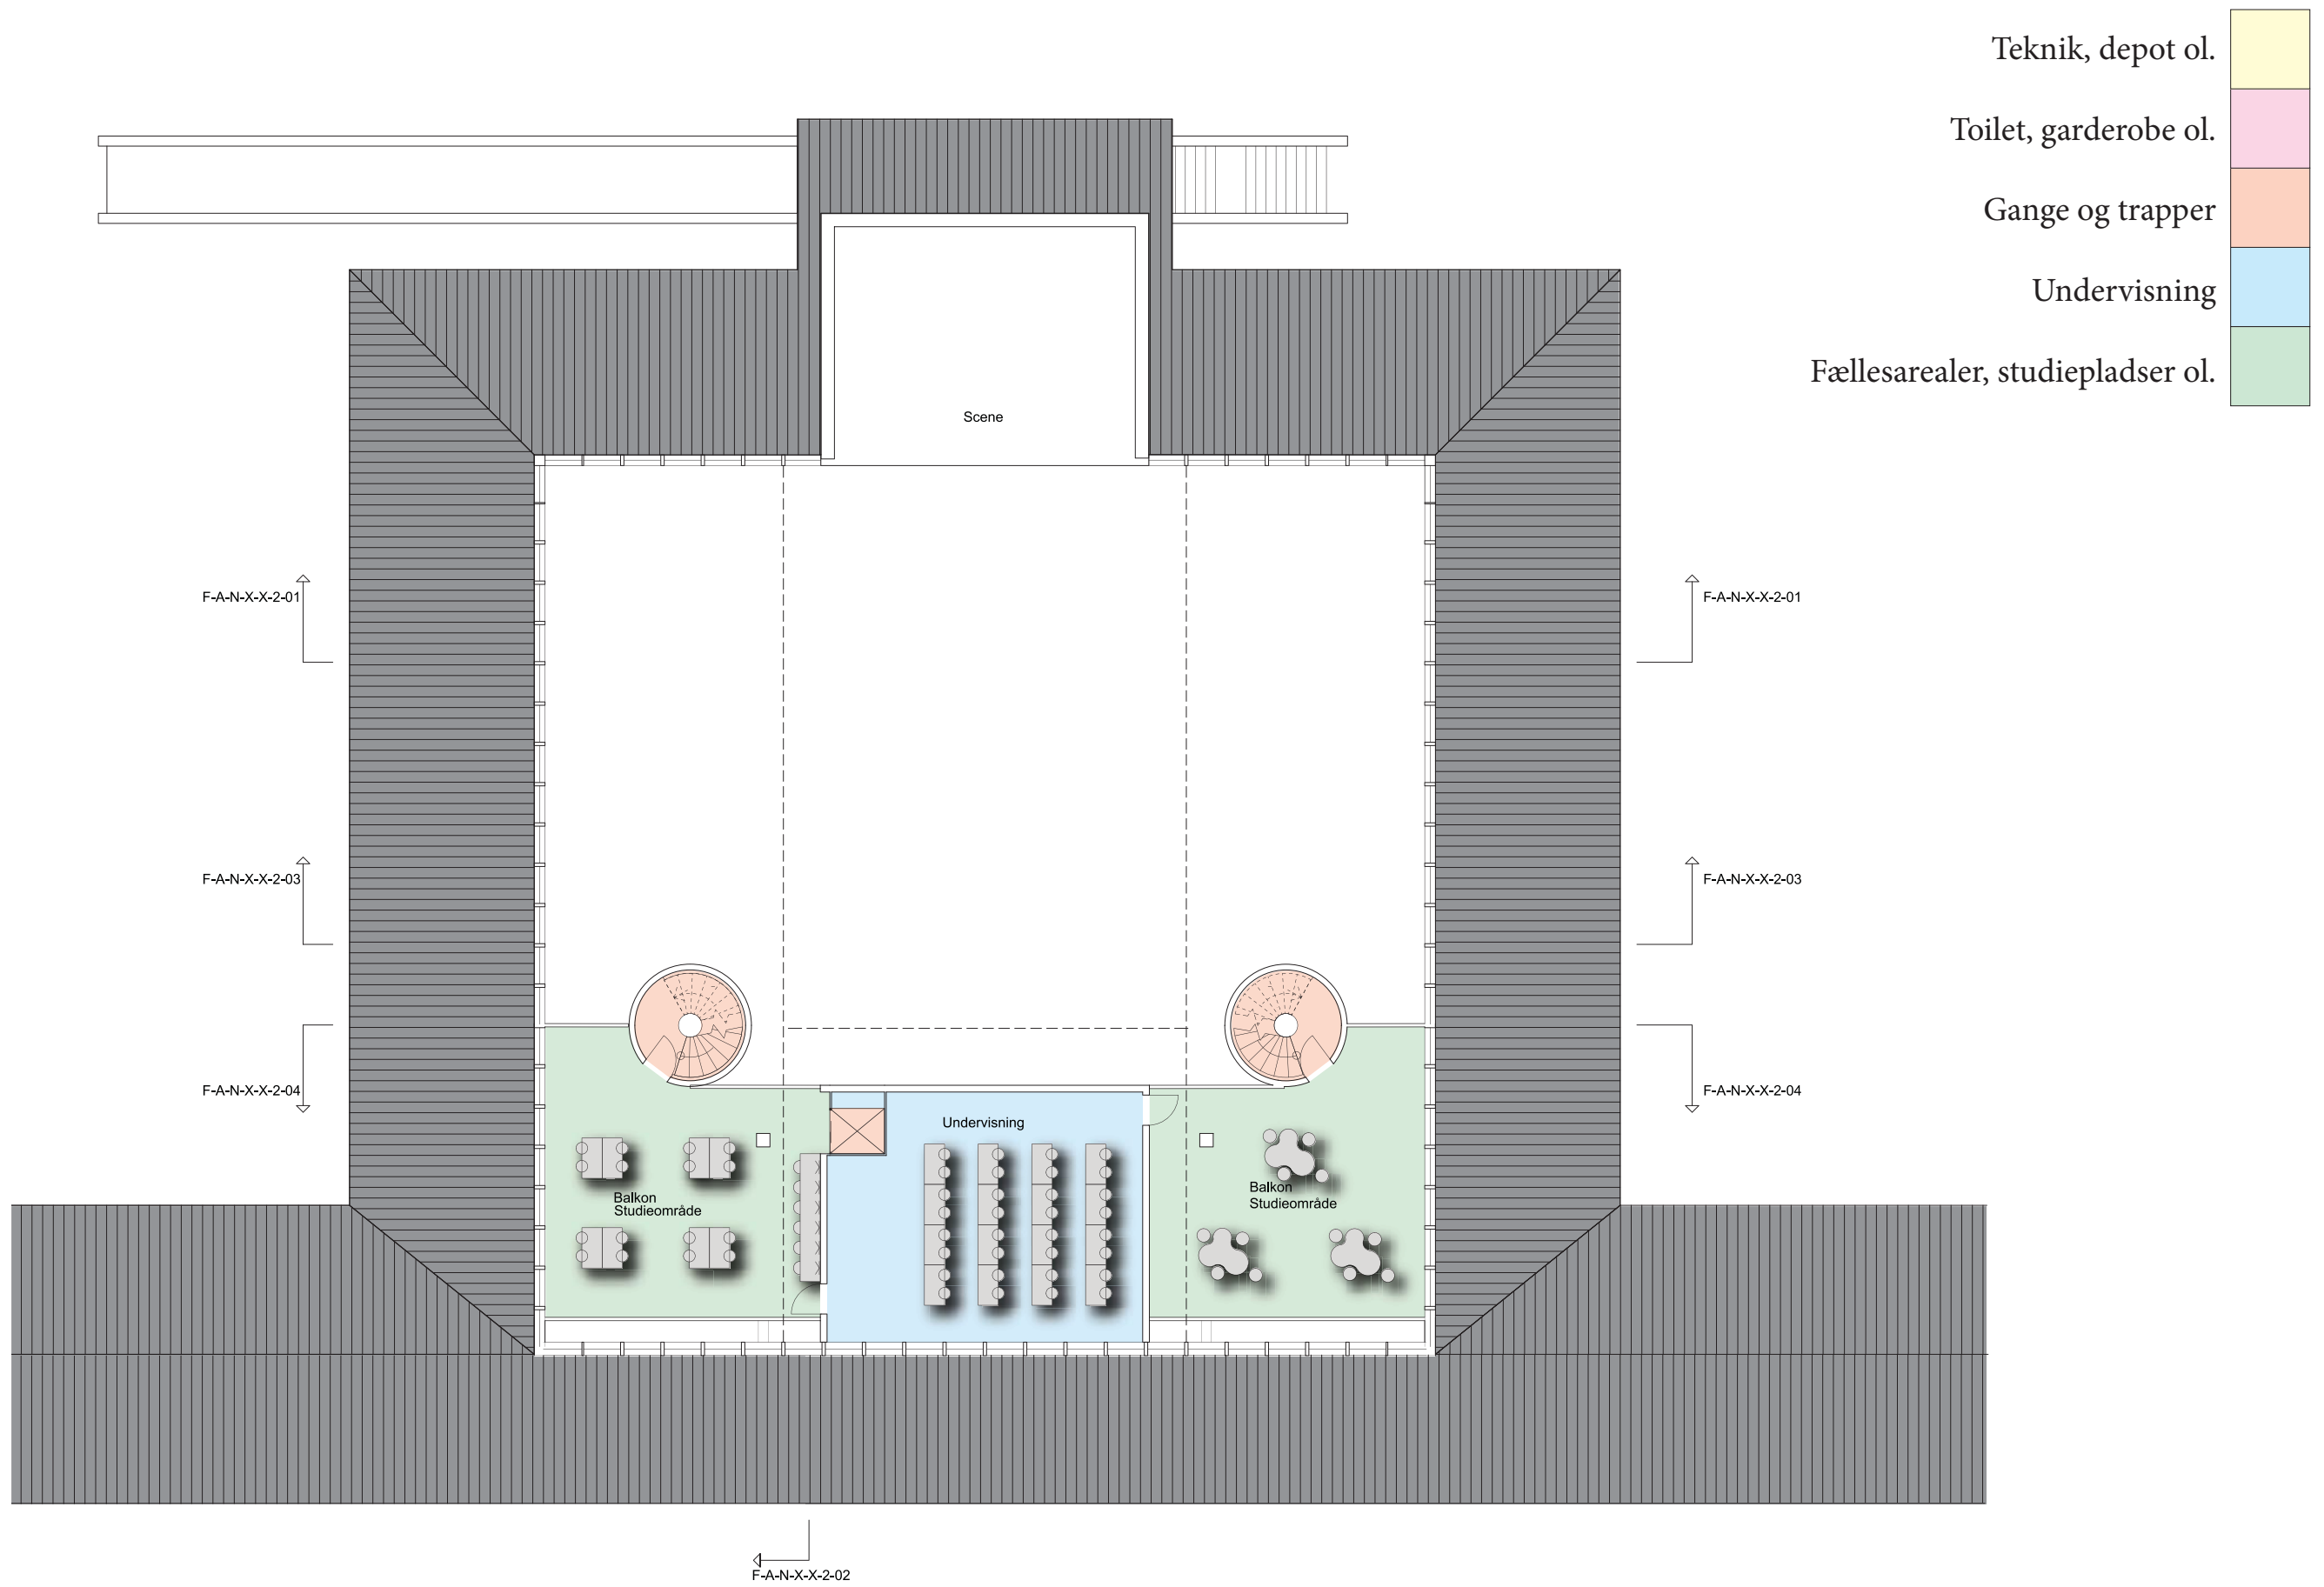

HERLUFSHOLM SKOLE OG GODS

HELENHALLEN AUGUST 2012

HOVEDAKSE
Nyvejs aksen

ANKOMST

Facade mod syd

Facade mod nord

- Teknik, depot ol.
- Toilet, garderobe ol.
- Gange og trapper
- Undervisning
- Fællesarealer, studiepladser ol.