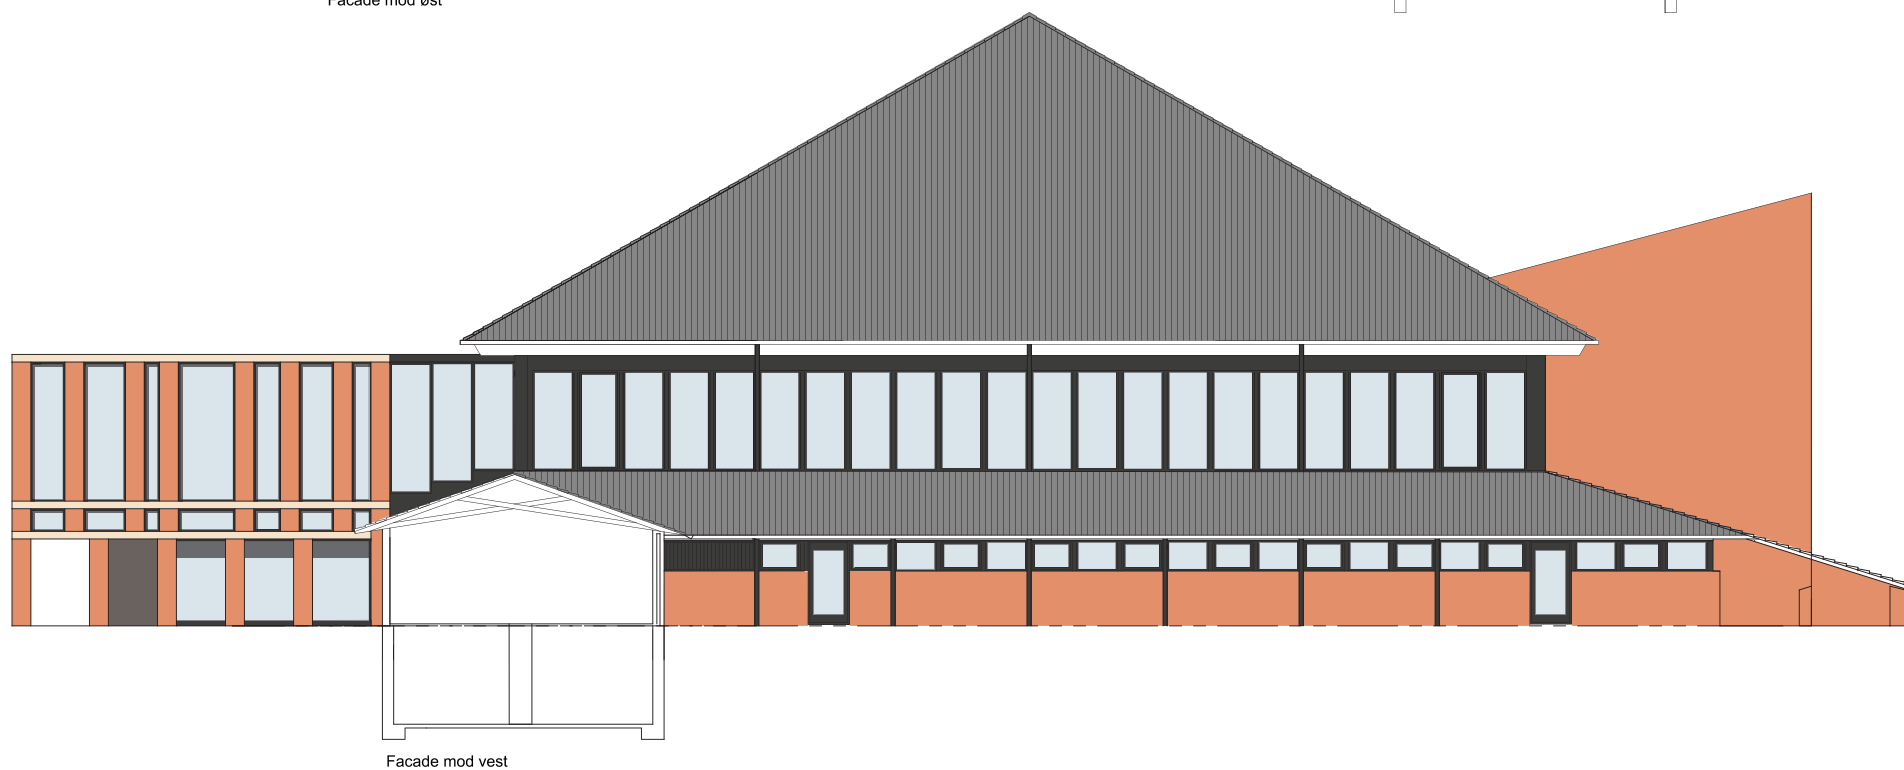

HERLUFSHOLM SKOLE OG GODS

HELENHALLEN AUGUST 2012

HOVEDAKSE
Nyvejs aksen

ANKOMST

Facade mod syd

Facade mod nord

- Teknik, depot ol.
- Toilet, garderobe ol.
- Gange og trapper
- Undervisning
- Fællesarealer, studiepladser ol.

Facade mod syd

Facade mod nord

Facade mod øst

Facade mod vest