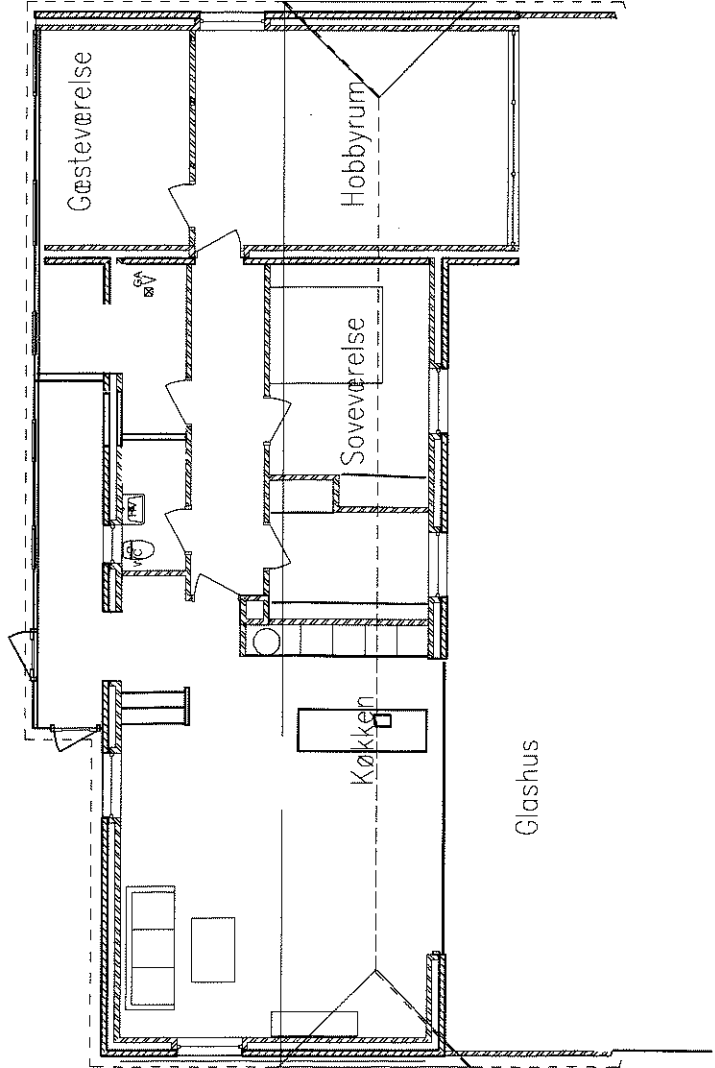

Isometri

Perspektiv

Plan  
1:100

Dato : 24.01.2013 Skala : 1:100 / ##### Sag : Ny indretning		Erme: Tilbudstegning <b>108610</b>	
Sælger : Lis og Anders Thomsen Mobil : 40120495		Sælger: Hans Henrik Thomsen Mobil : 40120495	
Tlf. : Mobil : 41114847 E-mail : "		Tegner : HHT Projekt : ---- Mobil : ----	
Bygh. : Lis og Anders Thomsen Byg. pl. : Søndervangen 66, 3460 Birkerød		Tegnning <b>1-10-5</b>	