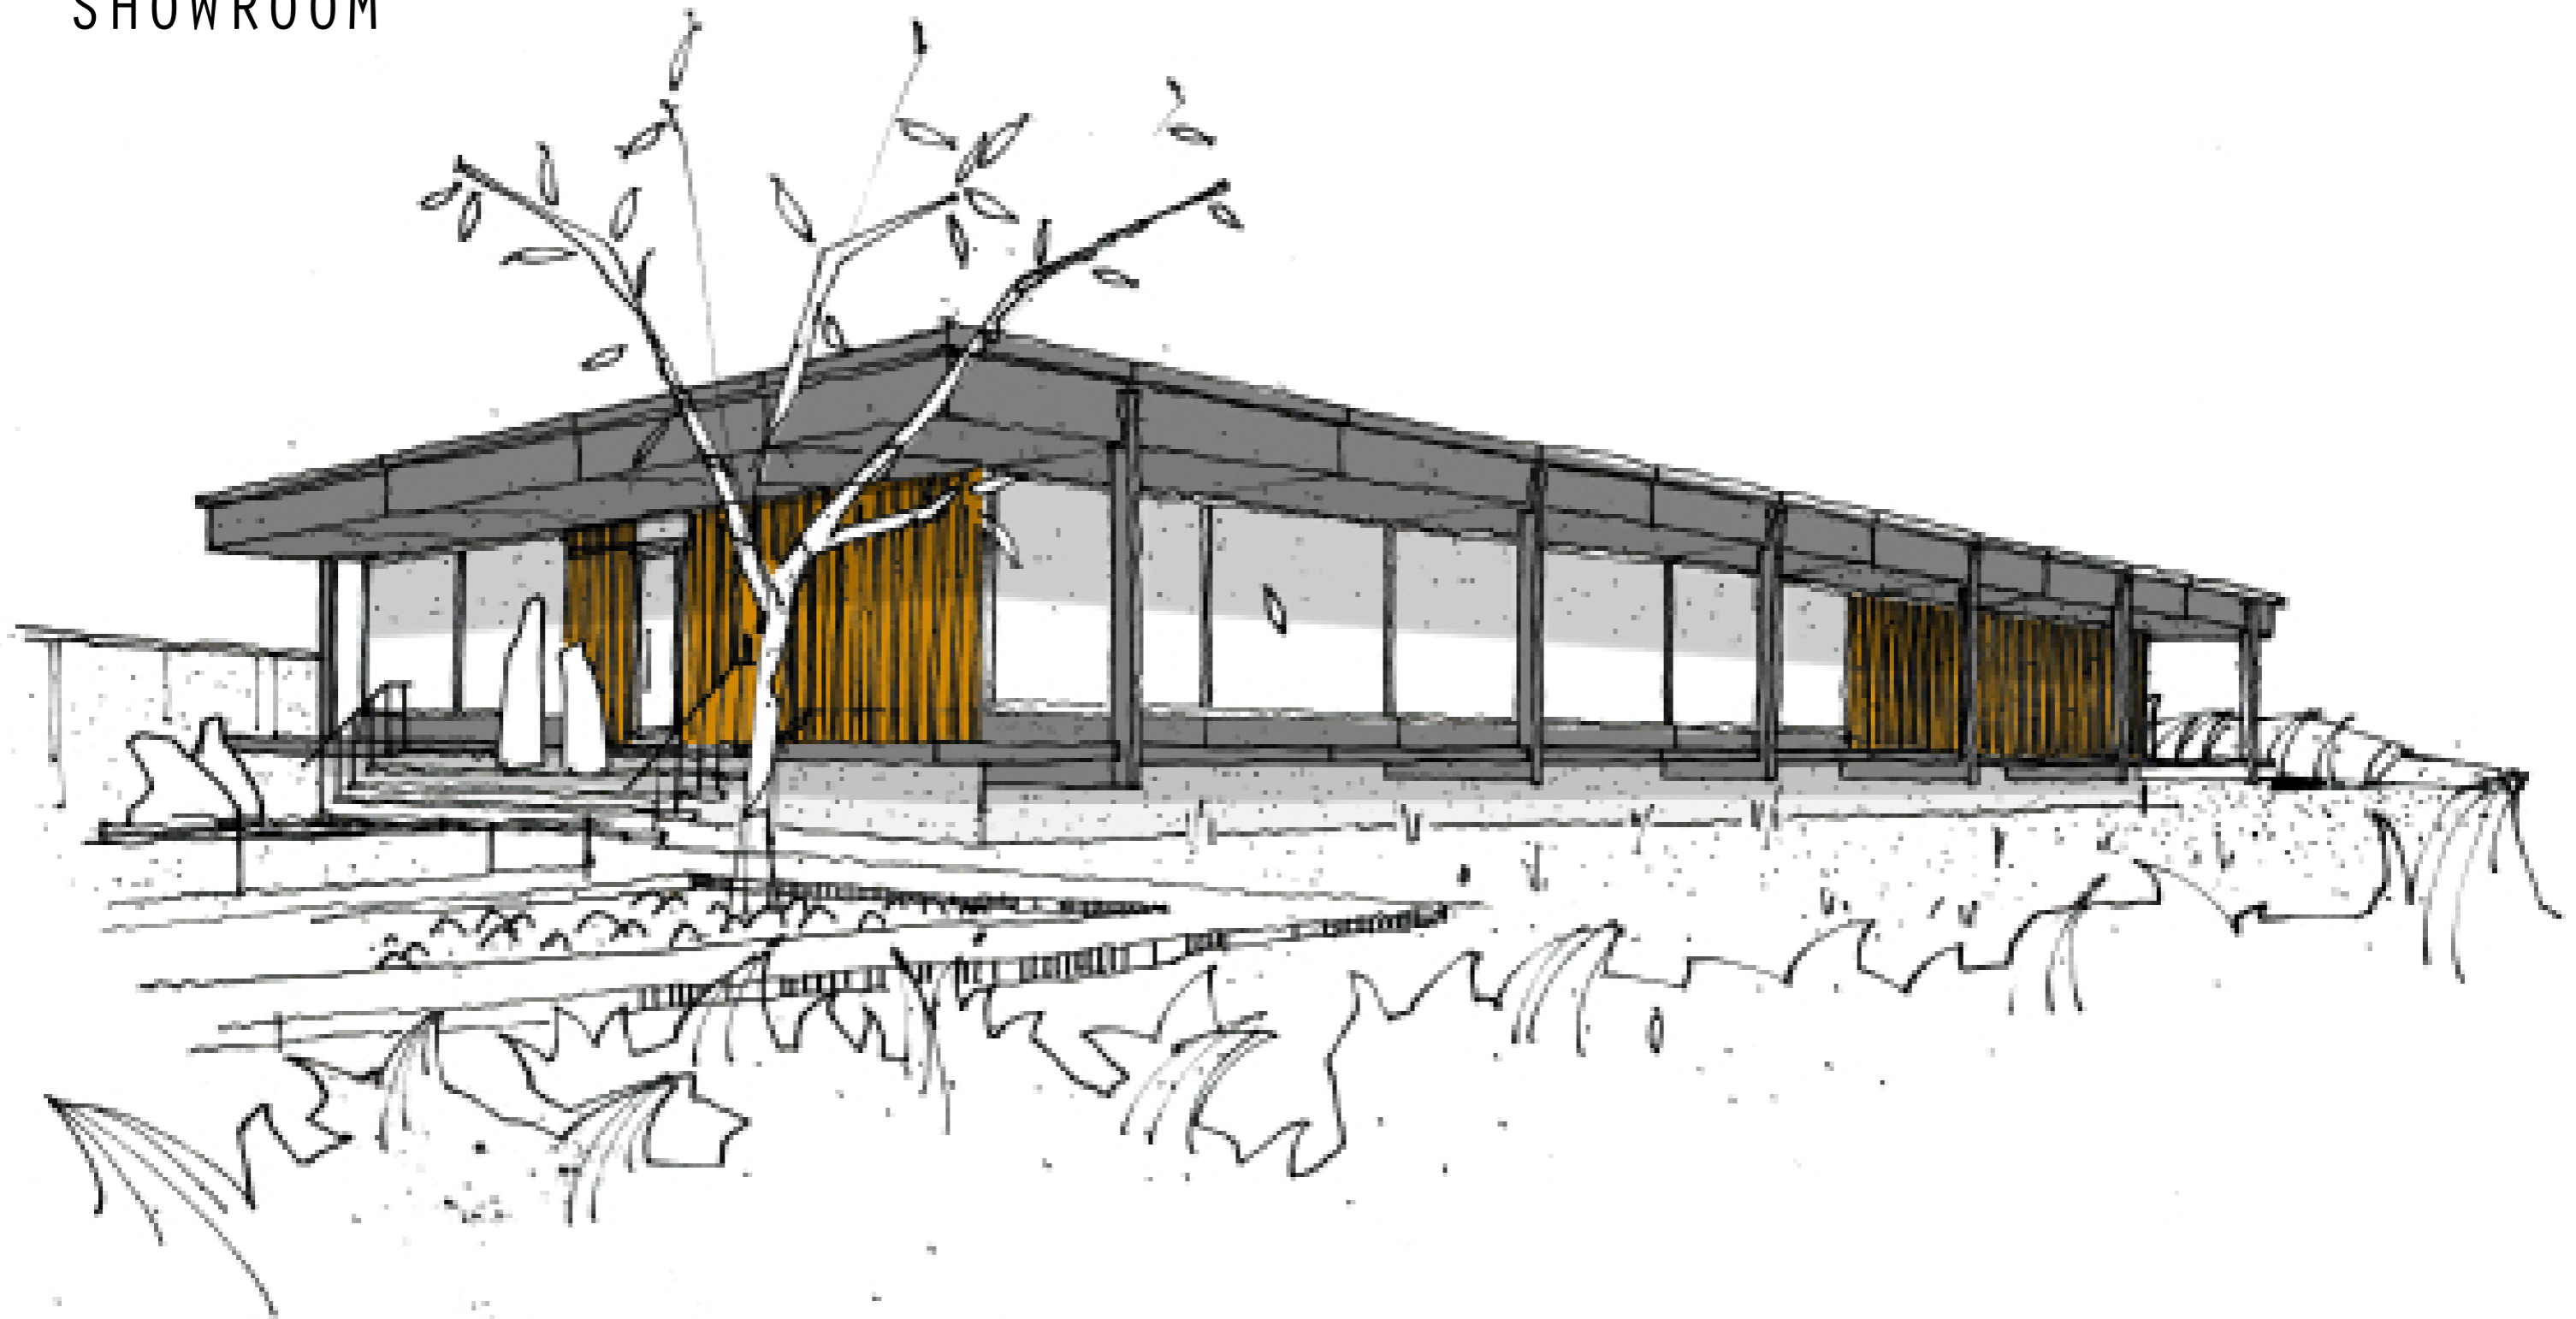

SYSTEMAIR -  
MILEPÆLEN  
UDSTILLINGBYGNING /  
SHOWROOM

UDENDØRSBELYSNING\_SPOTLIGHT PÅ JORDSPYD LANGS FACADEN MOD ANKOMSTEN  
1200 MINI GU10 LED 6W\_SORT  
ANTAL 5 STK\_Ø

UDENDØRSBELYSNING\_PÅBYGNING VÆG OVER INDGANGSPARTIET TIL KÆLDEREN  
BRIX DOWN LED 3W\_SORT  
ANTAL 1 STK\_100X100X100

SPOTLIGHTS TIL STRØMSKINNE TIL CAFÉ  
ZYLINDER L8 LED 15W\_HVID  
ANTAL 11 STK

BELYSNINGSPLAN:  
STUEPLAN 1:100

UDENDØRSBELYSNING\_SPOTLIGHT PÅ JORDSPYD  
LANGS FACADEN MOD ANKOMSTEN  
1200 MINI GU10 LED 6W\_SORT  
ANTAL 5 STK\_Ø