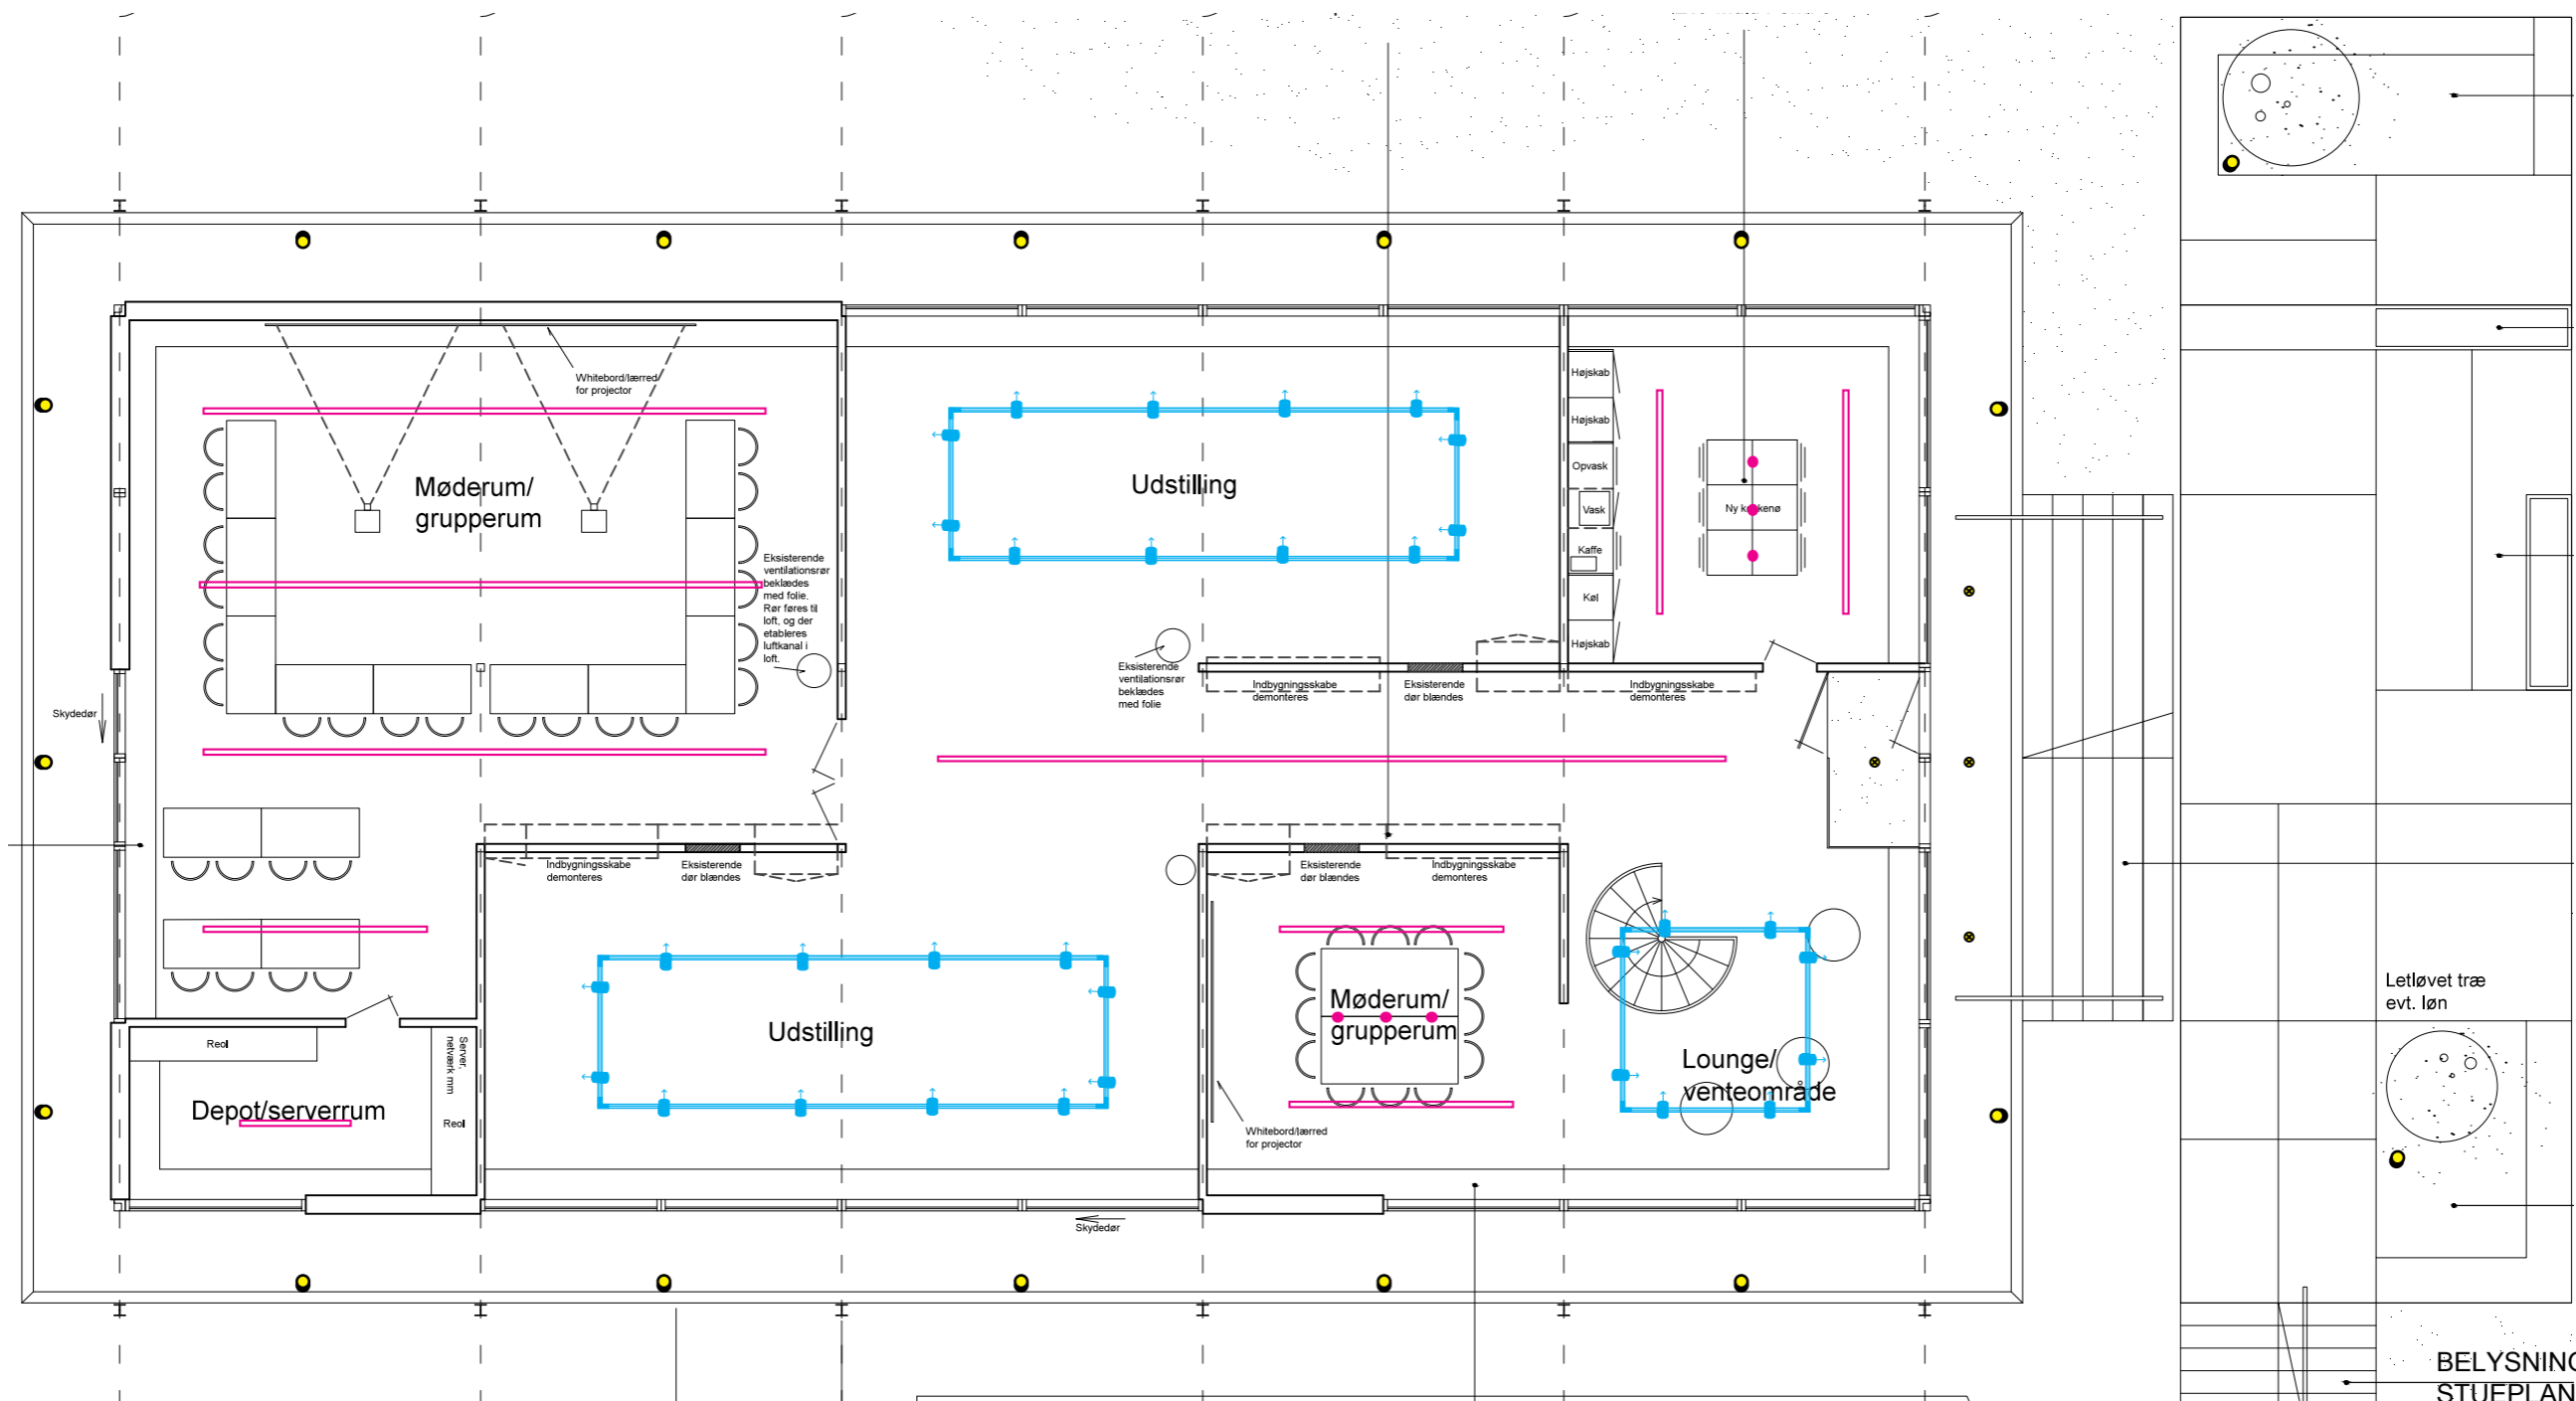

UDENDØRSBELYSNING\_LAMPER VED UDVENDIGE TRAPPER OP TIL BYGNINGEN  
GIRDER 595 LED 1X3W\_SORT  
ANTAL 5 STK\_80X80X595

LYSKANAL\_GRUNDBELYSNING TIL KØKKEN  
PROFI 48 35W\_HVID  
LEVERES I HELE LÆNGDER

SPOTS\_INDBYGNINGSPOTS TIL TOILETTER OG FÖRRUM  
CEDRUS LED 4W\_HVID  
ANTAL 6 STK\_Ø90

SPOTLIGHTS TIL STRØMSKINNE TIL CAFÉ  
ZYLINDER L8 LED 15W\_HVID  
ANTAL 11 STK

BELYSNINGSPLAN:  
STUEPLAN 1:100

UDENDØRSBELYSNING\_SPOTLIGHT PÅ JORDSPYD  
LANGS FACADEN MOD ANKOMSTEN  
1200 MINI GU10 LED 6W\_SORT  
ANTAL 5 STK\_Ø

UDENDØRSBELYSNING\_INDBYGNINGSSPOTS I UDHÆNG  
OVER INDGANG  
HELAX GU10 LED 8W\_SORT / HVID  
ANTAL 3 STK SORT / 1 STK HVID\_Ø83

LYSKANAL\_GRUNDBELYSNING TIL MØDERUM OG KØKKEN  
PROFI 48 28/35W\_HVID  
LEVERES I HELE LÆNGDEN

SPOTLIGHTS TIL STRØMSKINNE  
TIL SHOWROOM OG LOUNGE  
ZYLINDER L8 LED 15W\_HVID  
ANTAL 32 STK

PENDLER TIL KØKKEN & MØDEBORD  
POP Ø60 GU10 230V\_HVID  
ANTAL 6 STK\_80X80X595

Rumhøjde: 2.500 m, Montagehøjde: 2.500 m, Vedligeholdelsesfaktor: 0.85