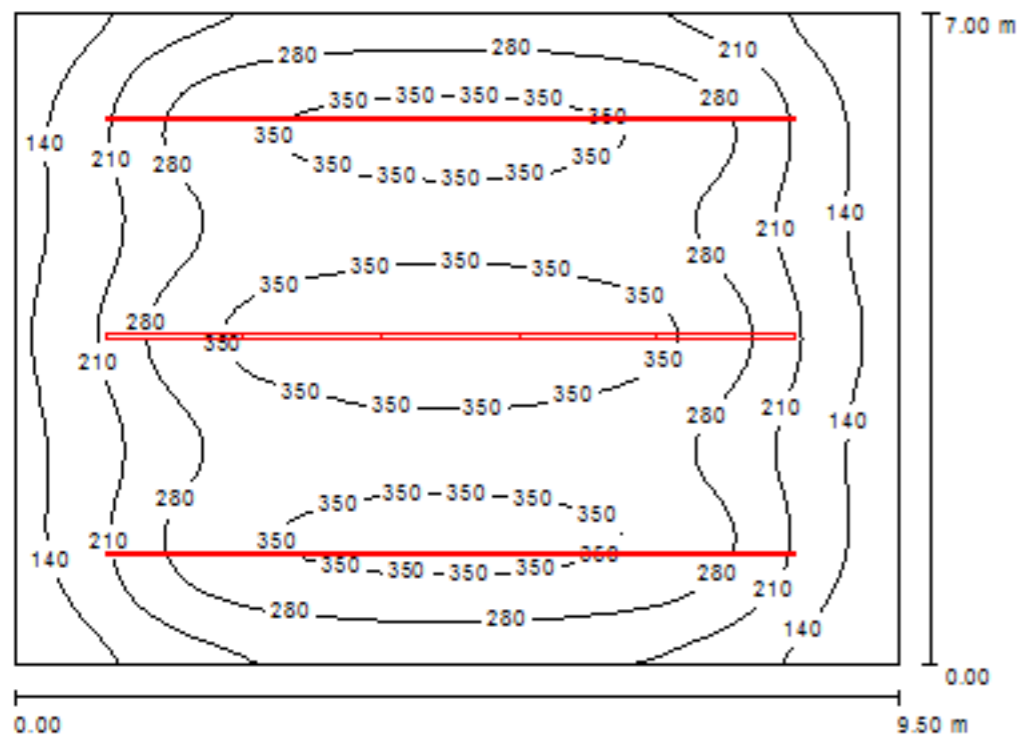

UDENDØRSBELYSNING_SPOTLIGHT PÅ JORDSPYD
LANGS FACADEN MOD ANKOMSTEN
1200 MINI GU10 LED 6W_SORT
ANTAL 5 STK_Ø

UDENDØRSBELYSNING_INDBYGNINGSSPOTS I UDHÆNG
OVER INDGANG
HELAX GU10 LED 8W_SORT / HVID
ANTAL 3 STK SORT / 1 STK HVID_Ø83