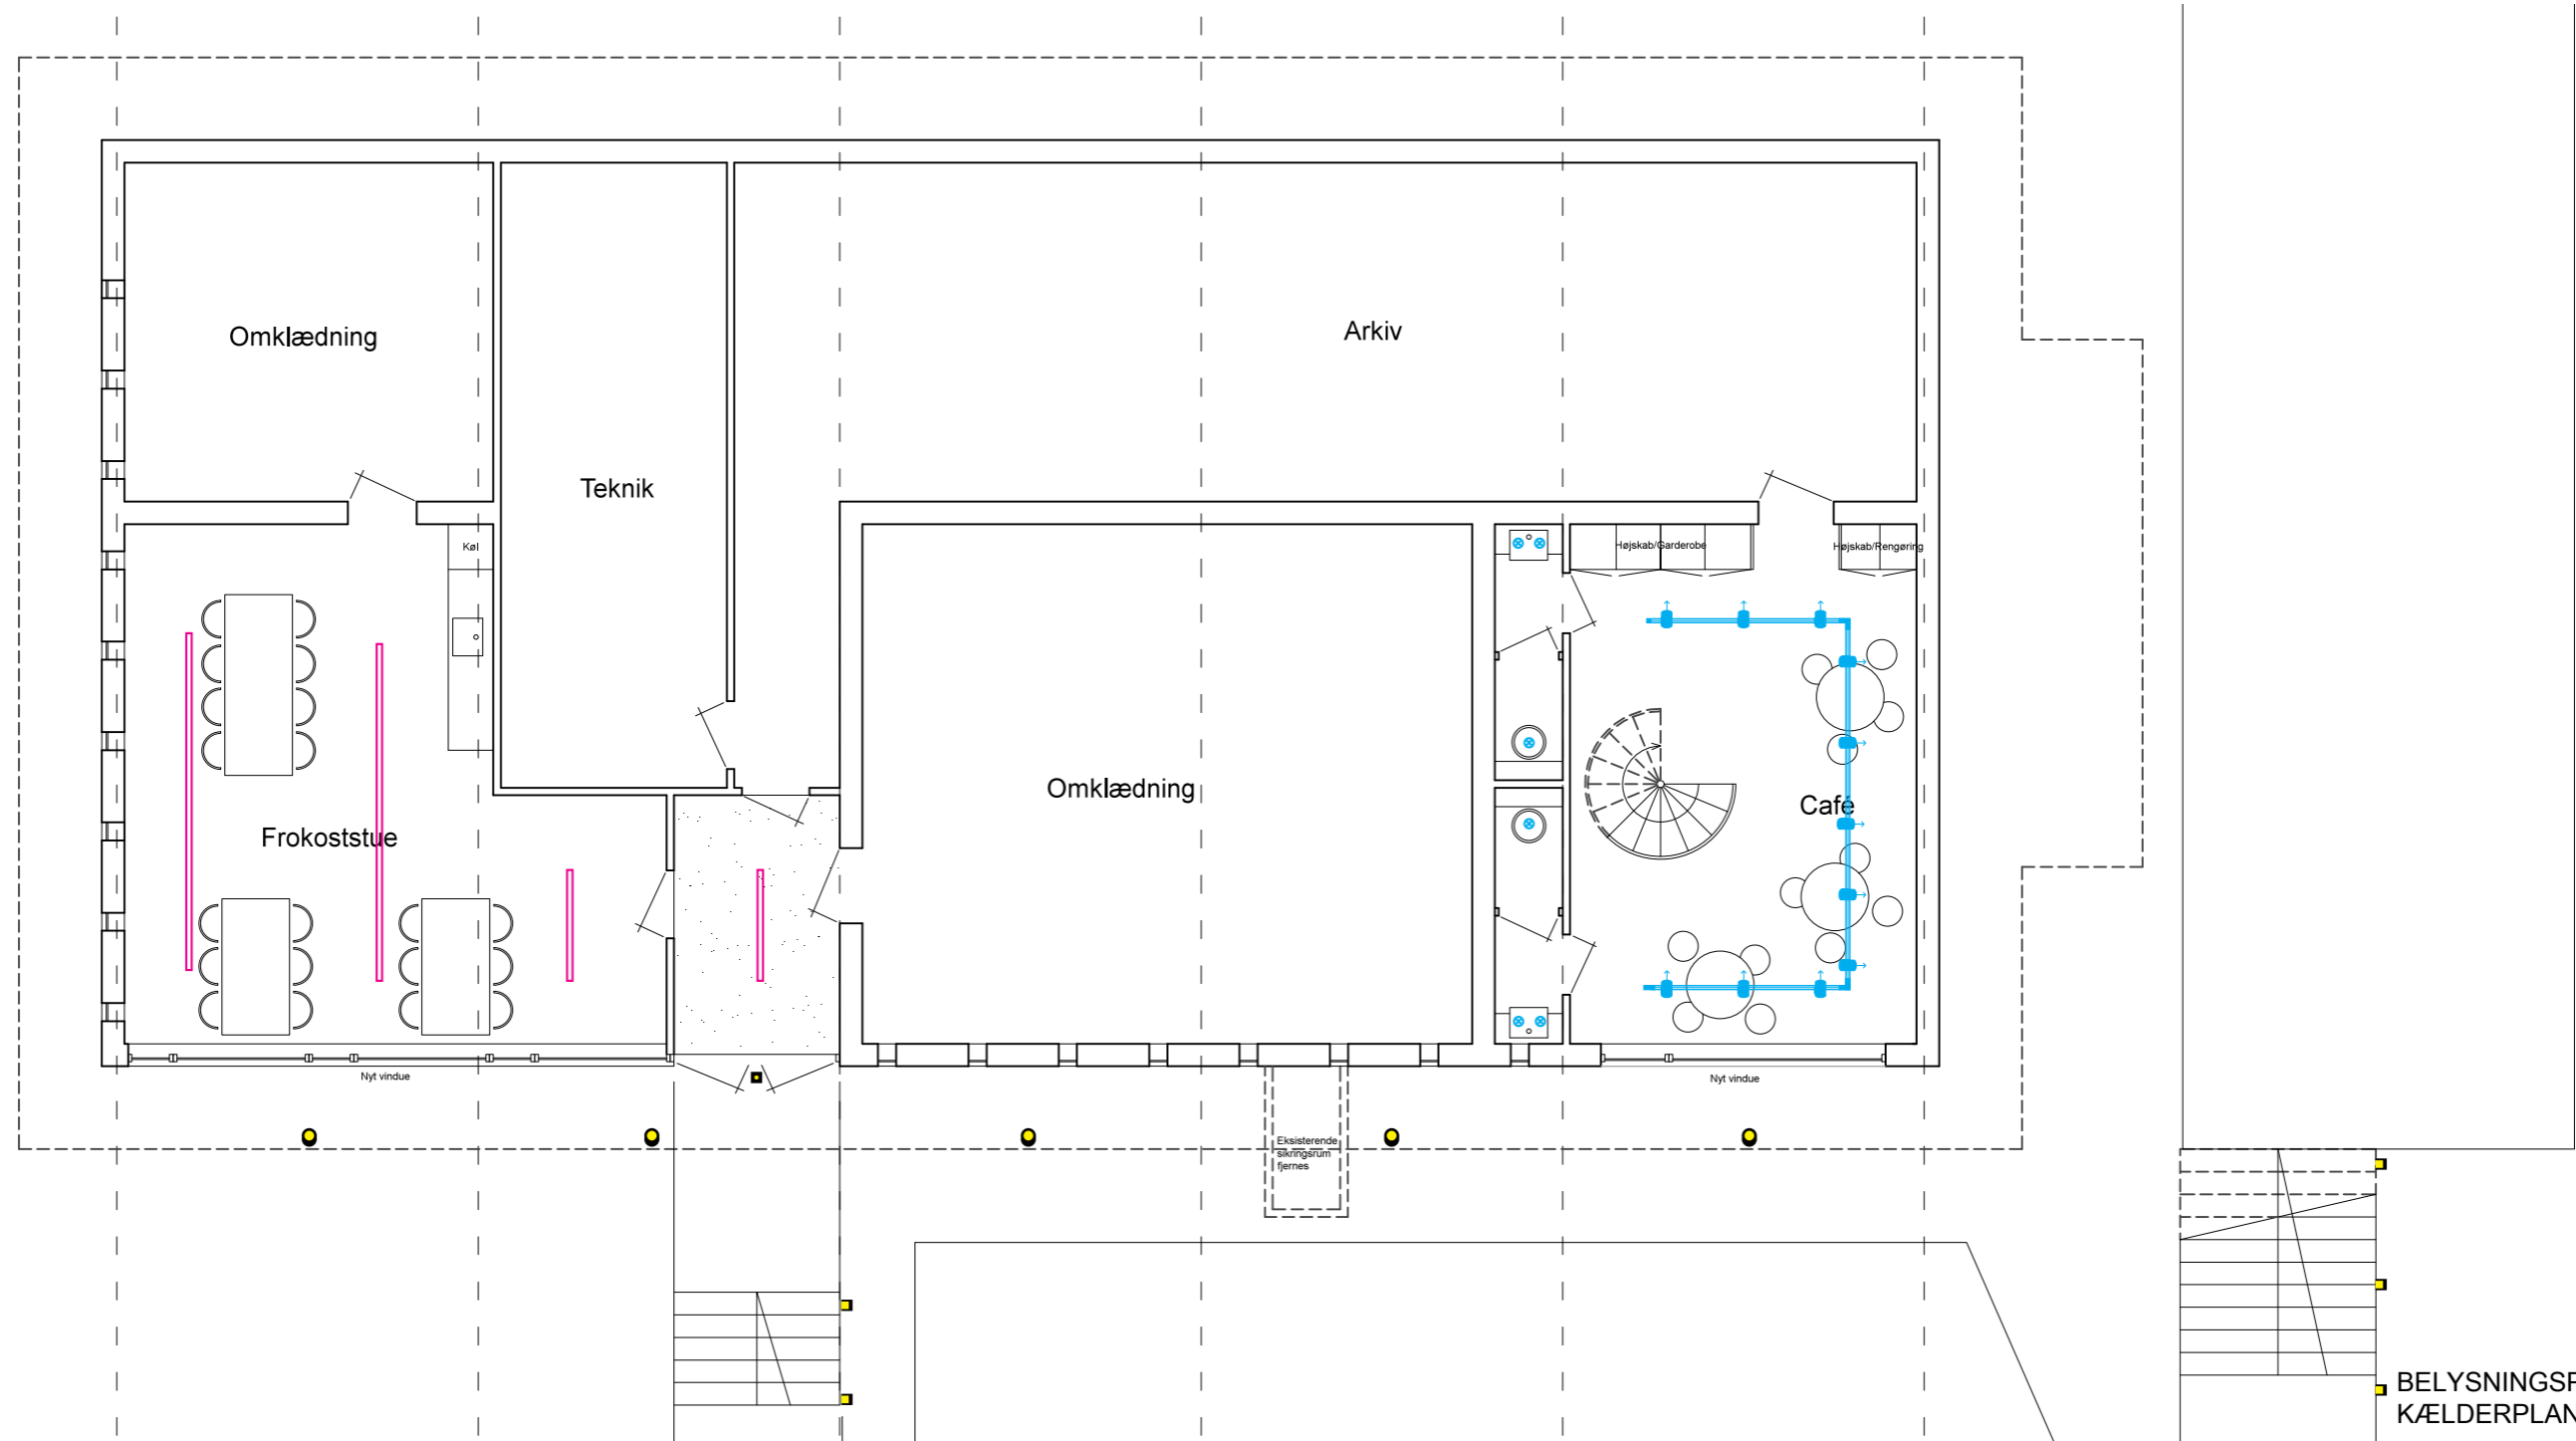

SYSTEMAIR -  
MILEPÆLEN  
UDSTILLINGBYGNING /  
SHOWROOM

UDENDØRSBELYSNING\_SPOTLIGHT PÅ JORDSPYD LANGS FACADEN MOD ANKOMSTEN  
1200 MINI GU10 LED 6W\_SORT  
ANTAL 5 STK\_Ø

UDENDØRSBELYSNING\_PÅBYGNING VÆG OVER INDGANGSPARTIET TIL KÆLDEREN  
BRIX DOWN LED 3W\_SORT  
ANTAL 1 STK\_100X100X100

UDENDØRSBELYSNING\_LAMPER VED UDVENDIGE TRAPPER OP TIL BYGNINGEN  
GIRDER 595 LED 1X3W\_SORT  
ANTAL 5 STK\_80X80X595

LYSKANAL\_GRUNDBELYSNING TIL KØKKEN  
PROFI 48 35W\_HVID  
LEVERES I HELE LÆNGDER

SPOTS\_INDBYGNINGSPOTS TIL TOILETTER OG FÖRRUM  
CEDRUS LED 4W\_HVID  
ANTAL 6 STK\_Ø90