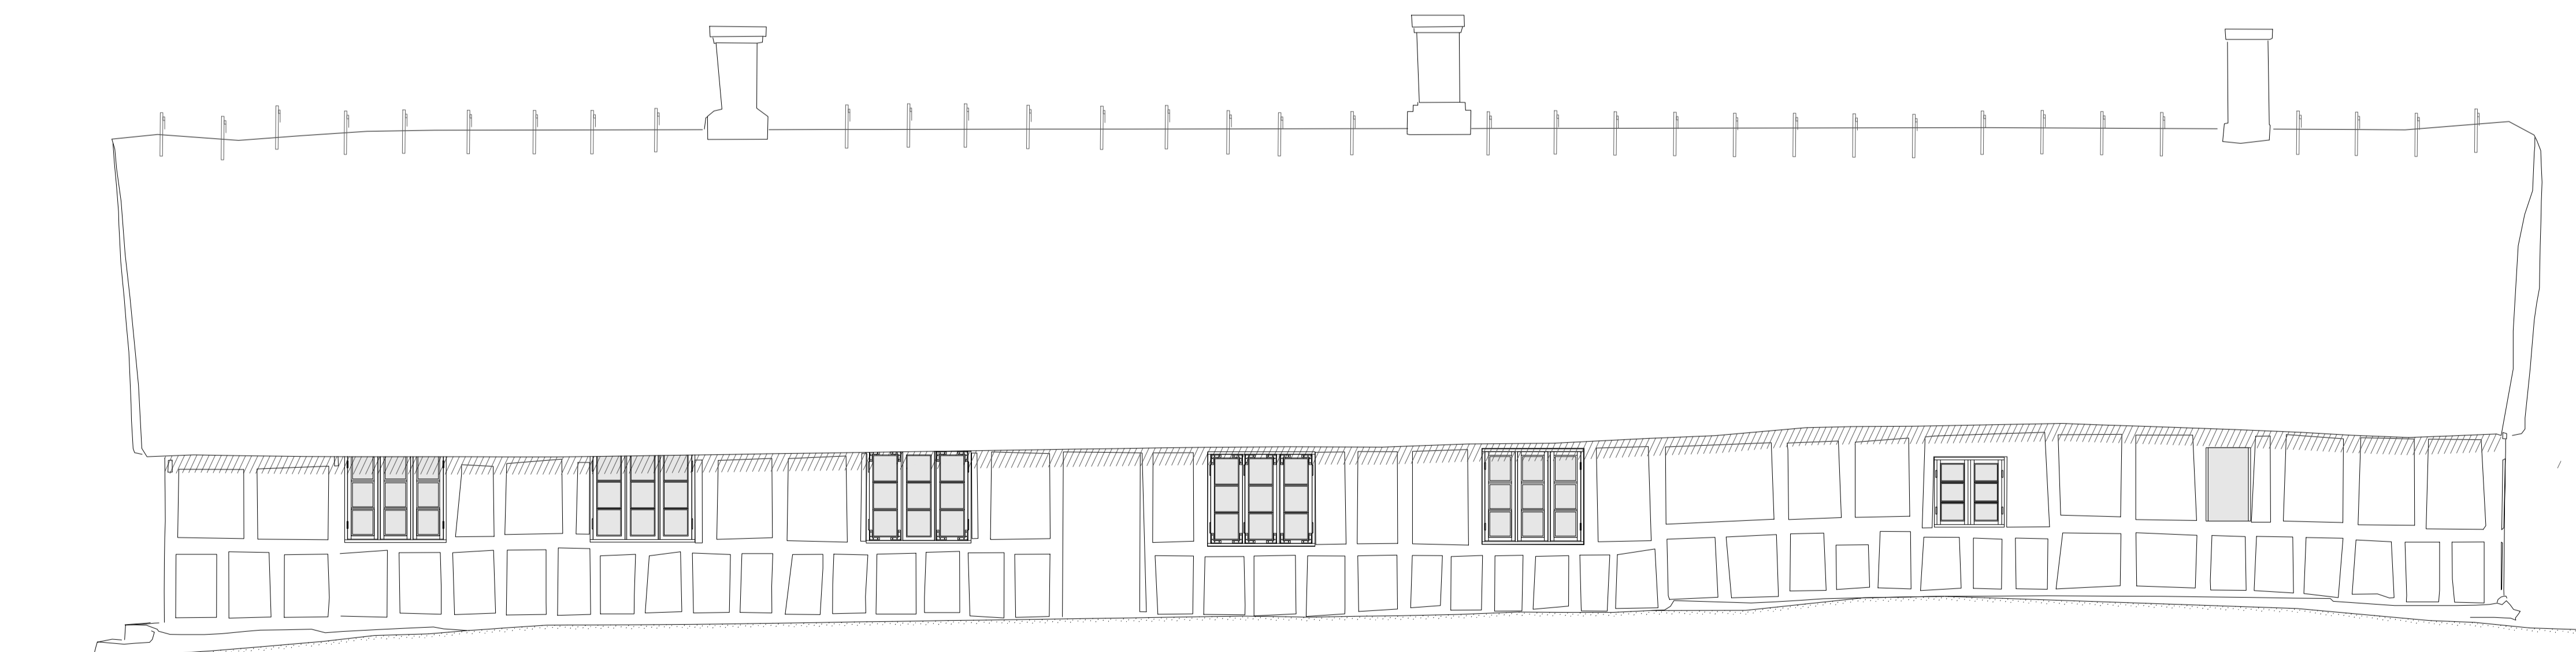

Opstalt Nord

Opstalt øst

Opstalt syd

Opstalt vest

Studielandsbyen	Sag nr.:	1000
Opstalter Hovedhus, Eks. Forhold	Tegn. nr.:	AE1.301
Hovedprojekt	Mål:	1 : 50
Foreløbig Tegning	Dato:	11.03.2016
Byperce: Studielandsbyen Aps	Rev:	
Arkitekt: Lenschow & Pihlmann, Valdemarsgade 6A 4. tv, 1055 København V, OVR: 9659392, lenschow@pihlmann.dk		